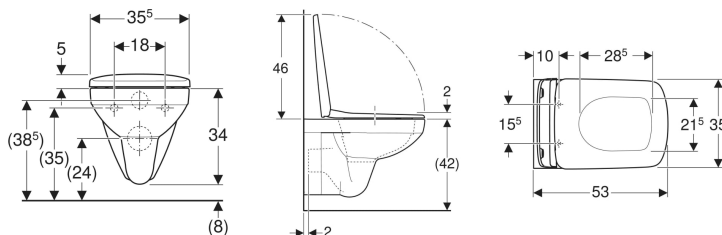

**Geberit Selnova Square konzolna WC školja, vidljivo kačenje, Rimfree, sa WC sedištem**

Primer slike

**Namene**

- Za ugradne vodokotliče

**Karakteristike**

- Konzolni element
- Rimfree
- Četvrtasti dizajn

- Tip 1, puno ispiranje 6 / 4 l, prema propisu EN 997
- Poklopac WC-a, preklapajući
- Antibakterijski
- Poklopac od duroplasta

**Tehnički podaci**

Materijal proizvoda | sanitarna keramika

**Obim isporuke**

- WC školja
- WC sedište

Br. art.	Boja / površina	B	H	T	Šarka sa brzim zatezanjem	Funkcija sprogpuštanja	Pričvršćenje	Materijal šarki
501.961.00.1	WC školja: bela	35.5 cm	39 cm	53 cm	da	da	odozgo	mesing, hromiran