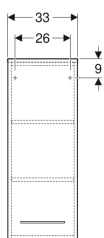

Geberit Selnova Square srednje visoki ormarić sa jednim vratima

Primer slike

Prednosti

- FSC™ C134279 sertifikovan
- Konzolni element
- Sa jednim vratima
- Vrata sa mehanizmom za prigušivanje
- Ručka za otvaranje

- Sa dve pokretne police
- Strana graničnika levo ili desno
- Otporno na vlagu
- Isporučeno u predmontiranom stanju

Tehnički podaci

Materijal proizvoda | visoko zaptivena troslojna ploča od iverice

Obim isporuke

- Ručka
- Materijal za pričvršćivanje

Br. art.	Boja / površina	B	H	T
501.276.00.1	bela / lakirana, visoki sjaj	33 cm	85 cm	29.7 cm
501.277.00.1	* lava / lakirana, mat	33 cm	85 cm	29.7 cm
501.278.00.1	orahovina, američki orah / melamin struktura drveta	33 cm	85 cm	29.7 cm
501.279.00.1	* orahovina, američki orah, svetli / melamin struktura drveta	33 cm	85 cm	29.7 cm