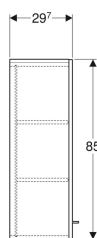

Geberit Selnova Square srednje visoki ormarić sa jednim vratima

Primer slike

Prednosti

- FSC™ C134279 sertifikovan
- Konzolni element
- Sa jednim vratima
- Vrata sa mehanizmom za prigušivanje
- Ručka za otvaranje

- Sa dve pokretne police
- Strana graničnika levo ili desno
- Otporno na vlagu
- Isporučeno u predmontiranom stanju

Tehnički podaci

Materijal proizvoda | visoko zaptivena troslojna ploča od iverice

Obim isporuke

- Ručka
- Materijal za pričvršćivanje

Br. art.	Boja / površina	B	H	T
501.276.00.1	bela / lakirana, visoki sjaj	33 cm	85 cm	29.7 cm
501.277.00.1	* lava / lakirana, mat	33 cm	85 cm	29.7 cm
501.278.00.1	orahovina, američki orah / melamin struktura drveta	33 cm	85 cm	29.7 cm
501.279.00.1	* orahovina, američki orah, svetli / melamin struktura drveta	33 cm	85 cm	29.7 cm