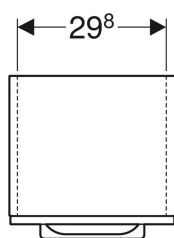

Geberit Selnova Square srednje visoki ormarić sa jednim vratima

Primer slike

Prednosti

- FSC™ C134279 sertifikovan
- Konzolni element
- Sa jednim vratima
- Vrata sa mehanizmom za prigušivanje
- Ručka za otvaranje

- Sa dve pokretne police
- Strana graničnika levo ili desno
- Otporno na vlagu
- Isporučeno u predmontiranom stanju

Tehnički podaci

Materijal proizvoda | visoko zaptivena troslojna ploča od iverice

Obim isporuke

- Ručka
- Materijal za pričvršćivanje

Br. art.	Boja / površina	B	H	T
501.276.00.1	bela / lakirana, visoki sjaj	33 cm	85 cm	29.7 cm
501.277.00.1	* lava / lakirana, mat	33 cm	85 cm	29.7 cm
501.278.00.1	orahovina, američki orah / melamin struktura drveta	33 cm	85 cm	29.7 cm
501.279.00.1	* orahovina, američki orah, svetli / melamin struktura drveta	33 cm	85 cm	29.7 cm