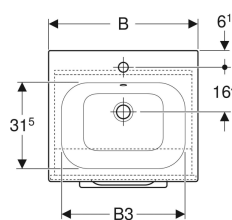

## Geberit Selnova Square set ugradni umivaonik sa uskom ivicom, sa ormarićem, jedna vrata

Primer slike

### Obim isporuke

- Ugradni umivaonik
- Ormarić za ugradni umivaonik
- Ručka
- Materijal za pričvršćivanje

Br. art.	Boja / površina	Otvor slavine	Preliv	B	B1	B2	B3	Širina umivaonika	H	T
501.248.00.1	bela / lakirana, visoki sjaj	na sredini	vidljivo	55 cm	53.8 cm	47 cm	49 cm	55 cm	65.2 cm	50.2 cm
501.250.00.1	orahovina, američki orah / melamin struktura drveta	na sredini	vidljivo	55 cm	53.8 cm	47 cm	49 cm	55 cm	65.2 cm	50.2 cm
501.249.00.1	* lava / lakirana, mat	na sredini	vidljivo	55 cm	53.8 cm	47 cm	49 cm	55 cm	65.2 cm	50.2 cm
501.251.00.1	* orahovina, američki orah, svetli / melamin struktura drveta	na sredini	vidljivo	55 cm	53.8 cm	47 cm	49 cm	55 cm	65.2 cm	50.2 cm
501.252.00.1	bela / lakirana, visoki sjaj	na sredini	vidljivo	60 cm	58.8 cm	52 cm	54 cm	60 cm	65.2 cm	50.2 cm
501.254.00.1	orahovina, američki orah / melamin struktura drveta	na sredini	vidljivo	60 cm	58.8 cm	52 cm	54 cm	60 cm	65.2 cm	50.2 cm
501.253.00.1	* lava / lakirana, mat	na sredini	vidljivo	60 cm	58.8 cm	52 cm	54 cm	60 cm	65.2 cm	50.2 cm
501.255.00.1	* orahovina, američki orah, svetli / melamin struktura drveta	na sredini	vidljivo	60 cm	58.8 cm	52 cm	54 cm	60 cm	65.2 cm	50.2 cm