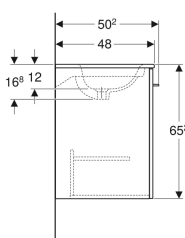

## Geberit Selnova Square set ugradni umivaonik sa uskom ivicom, sa ormarićem, jedna vrata

Primer slike

### Obim isporuke

- Ugradni umivaonik
- Ormarić za ugradni umivaonik
- Ručka
- Materijal za pričvršćivanje

Br. art.	Boja / površina	Otvor slavine	Preliv	B	B1	B2	B3	Širina umivaonika	H	T
501.248.00.1	bela / lakirana, visoki sjaj	na sredini	vidljivo	55 cm	53.8 cm	47 cm	49 cm	55 cm	65.2 cm	50.2 cm
501.250.00.1	orahovina, američki orah / melamin struktura drveta	na sredini	vidljivo	55 cm	53.8 cm	47 cm	49 cm	55 cm	65.2 cm	50.2 cm
501.249.00.1	* lava / lakirana, mat	na sredini	vidljivo	55 cm	53.8 cm	47 cm	49 cm	55 cm	65.2 cm	50.2 cm
501.251.00.1	* orahovina, američki orah, svetli / melamin struktura drveta	na sredini	vidljivo	55 cm	53.8 cm	47 cm	49 cm	55 cm	65.2 cm	50.2 cm
501.252.00.1	bela / lakirana, visoki sjaj	na sredini	vidljivo	60 cm	58.8 cm	52 cm	54 cm	60 cm	65.2 cm	50.2 cm
501.254.00.1	orahovina, američki orah / melamin struktura drveta	na sredini	vidljivo	60 cm	58.8 cm	52 cm	54 cm	60 cm	65.2 cm	50.2 cm
501.253.00.1	* lava / lakirana, mat	na sredini	vidljivo	60 cm	58.8 cm	52 cm	54 cm	60 cm	65.2 cm	50.2 cm
501.255.00.1	* orahovina, američki orah, svetli / melamin struktura drveta	na sredini	vidljivo	60 cm	58.8 cm	52 cm	54 cm	60 cm	65.2 cm	50.2 cm