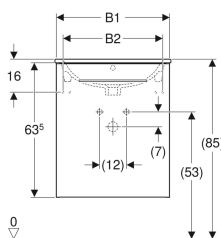

## Geberit Selnova Square set ugradni umivaonik sa uskom ivicom, sa ormarićem, jedna vrata

Primer slike

### Obim isporuke

- Ugradni umivaonik
- Ormarić za ugradni umivaonik
- Ručka
- Materijal za pričvršćivanje

Br. art.	Boja / površina	Otvor slavine	Preliv	B	B1	B2	B3	Širina umivaonika	H	T
501.248.00.1	bela / lakirana, visoki sjaj	na sredini	vidljivo	55 cm	53.8 cm	47 cm	49 cm	55 cm	65.2 cm	50.2 cm
501.250.00.1	orahovina, američki orah / melamin struktura drveta	na sredini	vidljivo	55 cm	53.8 cm	47 cm	49 cm	55 cm	65.2 cm	50.2 cm
501.249.00.1	* lava / lakirana, mat	na sredini	vidljivo	55 cm	53.8 cm	47 cm	49 cm	55 cm	65.2 cm	50.2 cm
501.251.00.1	* orahovina, američki orah, svetli / melamin struktura drveta	na sredini	vidljivo	55 cm	53.8 cm	47 cm	49 cm	55 cm	65.2 cm	50.2 cm
501.252.00.1	bela / lakirana, visoki sjaj	na sredini	vidljivo	60 cm	58.8 cm	52 cm	54 cm	60 cm	65.2 cm	50.2 cm
501.254.00.1	orahovina, američki orah / melamin struktura drveta	na sredini	vidljivo	60 cm	58.8 cm	52 cm	54 cm	60 cm	65.2 cm	50.2 cm
501.253.00.1	* lava / lakirana, mat	na sredini	vidljivo	60 cm	58.8 cm	52 cm	54 cm	60 cm	65.2 cm	50.2 cm
501.255.00.1	* orahovina, američki orah, svetli / melamin struktura drveta	na sredini	vidljivo	60 cm	58.8 cm	52 cm	54 cm	60 cm	65.2 cm	50.2 cm