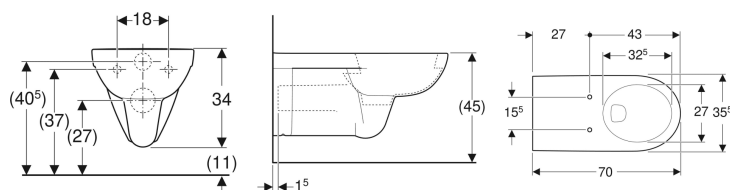

Geberit Selnova Comfort konzolna WC šolja, produžena dubina, za osobe sa invaliditetom

Primer slike

Namene

- Za ugradne vodokotliće
- Pogodno za korišćenje za lica u invalidskim kolicima

Prednosti

- Konzolni element
- Sa ispirnom ivicom
- Za osobe sa invaliditetom

Obim isporuke

- WC šolja

Dodatno za poručivanje

- WC sedište

- Tip 1, puno ispiranje 6 / 4 l, prema propisu EN 997
- Ispiranje sa 4 l
- Produžena dubina

Tehnički podaci

Materijal proizvoda	sanitarna keramika
Razmak kačenja	18 cm
Podesiv po visini	Ne

Br. art.	Boja / površina	B	H	T
501.044.00.7	bela	35.5 cm	34 cm	70 cm

- U zavisnosti od ugradne situacije, za montažu je neophodan Geberit priključni set za konzolnu WC šolju, dužine 30 cm