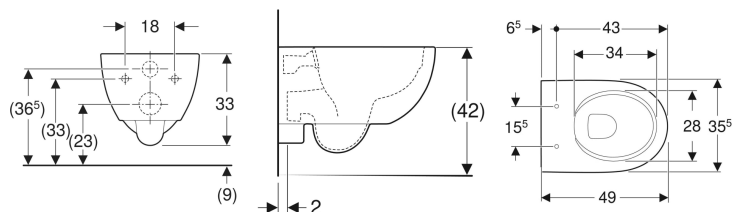

Geberit Selnova Compact konzolna WC školja, premium, smanjena dubina, skriveno kačenje, Rimfree

Primer slike

Namene

- Za ugradne vodokotliče
- Pogodno za ugradnju u mala kupatila i gostinske toalete

Prednosti

- Konzolni element
- WC školja bez ivice za ispiranje sa tehnikom ispiranja Rimfree
- Jednostavno učvršćenje pomoću tehnologije Easy Fast Fixing (tip EFF3)

- Tip 1, puno ispiranje 6 / 5 / 4 l, prema propisu EN 997
- Ispiranje sa 4 l
- Skriveno učvršćenje
- Smanjena dubina
- Odstojanje od tla 8 cm

Tehnički podaci

Materijal proizvoda	sanitarna keramika
Razmak kačenja	18 cm
Podesiv po visini	Ne

Obim isporuke

- WC školja
- Materijal za pričvršćivanje

Dodatno za poručivanje

- WC sedište

Br. art.	Boja / površina	B	H	T
500.377.01.2	bela	35.5 cm	33 cm	49 cm