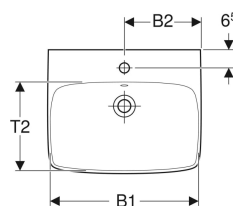

Geberit Selnova Square umivaonik

Primer slike

- Mogućnost ugradnje sa ormarićem za umivaonik

Karakteristike

- Može se kombinovati sa polustubom
- Može se kombinovati sa stubom

Tehnički podaci

Materijal proizvoda

sanitarna keramika

Obim isporuke

- Umivaonik

Br. art.	Boja / površina	Otvor slavine	Preliv	B	B1	B2	Širina donjeg ormara	H	H1	T	T1	T2	
500.291.01.7	bela	bez	vidljivo	55 cm	47.5 cm	27 cm	46.4 cm	17.5 cm	12.5 cm	44 cm	20 cm	29 cm	Novi
500.300.01.7	bela	na sredini	vidljivo	60 cm	54.5 cm	29.5 cm	49.3 cm	18 cm	13 cm	46 cm	20 cm	30.5 cm	Novi
500.290.01.7	bela	na sredini	vidljivo	55 cm	47.5 cm	27 cm	46.4 cm	17.5 cm	12.5 cm	44 cm	20 cm	29 cm	Novi
500.290.01.2 *	bela	na sredini	bez	55 cm	47.5 cm	27 cm	46.4 cm	17.5 cm	12.5 cm	44 cm	20 cm	29 cm	Novi
500.290.01.4 *	bela	bez	bez	55 cm	47.5 cm	27 cm	46.4 cm	17.5 cm	12.5 cm	44 cm	20 cm	29 cm	Novi
500.300.01.2 *	bela	na sredini	bez	60 cm	54.5 cm	29.5 cm	49.3 cm	18 cm	13 cm	46 cm	20 cm	30.5 cm	Novi
500.300.01.4 *	bela	bez	vidljivo	60 cm	54.5 cm	29.5 cm	49.3 cm	18 cm	13 cm	46 cm	20 cm	30.5 cm	Novi
502.792.00.7 *	bela	bez	bez	60 cm	54.5 cm	29.5 cm	49.3 cm	18 cm	13 cm	46 cm	20 cm	30.5 cm	Novi
500.299.01.2 *	bela	bez	vidljivo	65 cm	61 cm	32 cm	54.4 cm	18 cm	13 cm	48 cm	21 cm	32 cm	Novi
500.299.01.4 *	bela	bez	bez	65 cm	61 cm	32 cm	54.4 cm	18 cm	13 cm	48 cm	21 cm	32 cm	Novi
500.299.01.5	bela	na sredini	vidljivo	65 cm	61 cm	32 cm	54.4 cm	18 cm	13 cm	48 cm	21 cm	32 cm	Novi