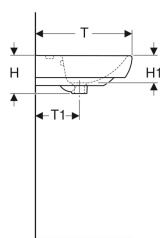

Geberit Selnova Square umivaonik

Primer slike

- Mogućnost ugradnje sa ormarićem za umivaonik

Karakteristike

- Može se kombinovati sa polustubom
- Može se kombinovati sa stubom

Tehnički podaci

Materijal proizvoda

sanitarna keramika

Obim isporuke

- Umivaonik

Br. art.	Boja / površina	Otvor slavine	Preliv	B	B1	B2	Širina donjeg ormara	H	H1	T	T1	T2	
500.291.01.7	bela	bez	vidljivo	55 cm	47.5 cm	27 cm	46.4 cm	17.5 cm	12.5 cm	44 cm	20 cm	29 cm	Novi
500.300.01.7	bela	na sredini	vidljivo	60 cm	54.5 cm	29.5 cm	49.3 cm	18 cm	13 cm	46 cm	20 cm	30.5 cm	Novi
500.290.01.7	bela	na sredini	vidljivo	55 cm	47.5 cm	27 cm	46.4 cm	17.5 cm	12.5 cm	44 cm	20 cm	29 cm	Novi
500.290.01.2 *	bela	na sredini	bez	55 cm	47.5 cm	27 cm	46.4 cm	17.5 cm	12.5 cm	44 cm	20 cm	29 cm	Novi
500.290.01.4 *	bela	bez	bez	55 cm	47.5 cm	27 cm	46.4 cm	17.5 cm	12.5 cm	44 cm	20 cm	29 cm	Novi
500.300.01.2 *	bela	na sredini	bez	60 cm	54.5 cm	29.5 cm	49.3 cm	18 cm	13 cm	46 cm	20 cm	30.5 cm	Novi
500.300.01.4 *	bela	bez	vidljivo	60 cm	54.5 cm	29.5 cm	49.3 cm	18 cm	13 cm	46 cm	20 cm	30.5 cm	Novi
502.792.00.7 *	bela	bez	bez	60 cm	54.5 cm	29.5 cm	49.3 cm	18 cm	13 cm	46 cm	20 cm	30.5 cm	Novi
500.299.01.2 *	bela	bez	vidljivo	65 cm	61 cm	32 cm	54.4 cm	18 cm	13 cm	48 cm	21 cm	32 cm	Novi
500.299.01.4 *	bela	bez	bez	65 cm	61 cm	32 cm	54.4 cm	18 cm	13 cm	48 cm	21 cm	32 cm	Novi
500.299.01.5	bela	na sredini	vidljivo	65 cm	61 cm	32 cm	54.4 cm	18 cm	13 cm	48 cm	21 cm	32 cm	Novi

* Proizvodnja na osnovu naloga

Dodatna oprema

- Geberit direktni samočišćeći sifon za umivaonik, horizontalni odvod
- Geberit materijal za pričvršćenje za umivaonik

- Geberit Selnova Square stalak ispod umivaonika samo za umivaonike 55-60 cm
- Geberit Selnova stalak ispod umivaonika samo za umivaonik 65 cm