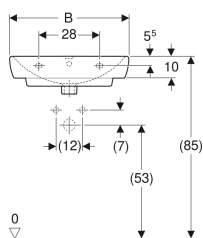

Geberit Selnova Square umivaonik

Primer slike

- Mogućnost ugradnje sa ormarićem za umivaonik

Karakteristike

- Može se kombinovati sa polustubom
- Može se kombinovati sa stubom

Tehnički podaci

Materijal proizvoda

sanitarna keramika

Obim isporuke

- Umivaonik

Br. art.	Boja / površina	Otvor slavine	Preliv	B	B1	B2	Širina donjeg ormara	H	H1	T	T1	T2	
500.291.01.7	bela	bez	vidljivo	55 cm	47.5 cm	27 cm	46.4 cm	17.5 cm	12.5 cm	44 cm	20 cm	29 cm	Novi
500.300.01.7	bela	na sredini	vidljivo	60 cm	54.5 cm	29.5 cm	49.3 cm	18 cm	13 cm	46 cm	20 cm	30.5 cm	Novi
500.290.01.7	bela	na sredini	vidljivo	55 cm	47.5 cm	27 cm	46.4 cm	17.5 cm	12.5 cm	44 cm	20 cm	29 cm	Novi
500.290.01.2 *	bela	na sredini	bez	55 cm	47.5 cm	27 cm	46.4 cm	17.5 cm	12.5 cm	44 cm	20 cm	29 cm	Novi
500.290.01.4 *	bela	bez	bez	55 cm	47.5 cm	27 cm	46.4 cm	17.5 cm	12.5 cm	44 cm	20 cm	29 cm	Novi
500.300.01.2 *	bela	na sredini	bez	60 cm	54.5 cm	29.5 cm	49.3 cm	18 cm	13 cm	46 cm	20 cm	30.5 cm	Novi
500.300.01.4 *	bela	bez	vidljivo	60 cm	54.5 cm	29.5 cm	49.3 cm	18 cm	13 cm	46 cm	20 cm	30.5 cm	Novi
502.792.00.7 *	bela	bez	bez	60 cm	54.5 cm	29.5 cm	49.3 cm	18 cm	13 cm	46 cm	20 cm	30.5 cm	Novi
500.299.01.2 *	bela	bez	vidljivo	65 cm	61 cm	32 cm	54.4 cm	18 cm	13 cm	48 cm	21 cm	32 cm	Novi
500.299.01.4 *	bela	bez	bez	65 cm	61 cm	32 cm	54.4 cm	18 cm	13 cm	48 cm	21 cm	32 cm	Novi
500.299.01.5	bela	na sredini	vidljivo	65 cm	61 cm	32 cm	54.4 cm	18 cm	13 cm	48 cm	21 cm	32 cm	Novi

* Proizvodnja na osnovu naloga

Dodatna oprema

- Geberit direktni samočišćeći sifon za umivaonik, horizontalni odvod
- Geberit materijal za pričvršćenje za umivaonik

- Geberit Selnova Square stalak ispod umivaonika samo za umivaonike 55-60 cm
- Geberit Selnova stalak ispod umivaonika samo za umivaonik 65 cm