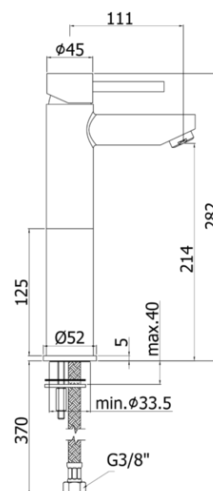

## DESCRIZIONE | DESCRIPTION

- Miscelatore lavabo completo di:
- aeratore M24x1
- set 2 flessibili inox 3/8"G

- Wash basin mixer complete with:
- aerator M24x1
- set of 2 stainless steel hoses 3/8"G

### SK 071H..120

- senza scarico
- con prolunga 125 mm
- without pop up waste
- with extension 125 mm