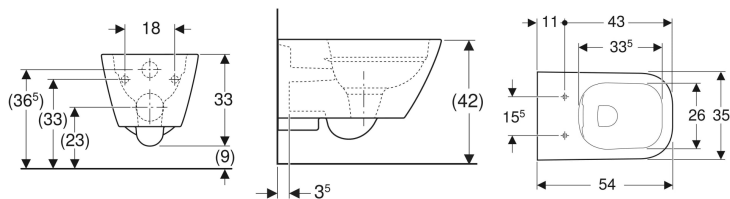

## Geberit Smyle Square konzolna WC školja sa funkcijom bidea, skriveno kačenje, Rimfree

Primer slike

### Dodatno za poručivanje

- WC sedište

Br. art.	Boja / površina	B	H	T
501.652.01.1	bela	35 cm	33 cm	54 cm