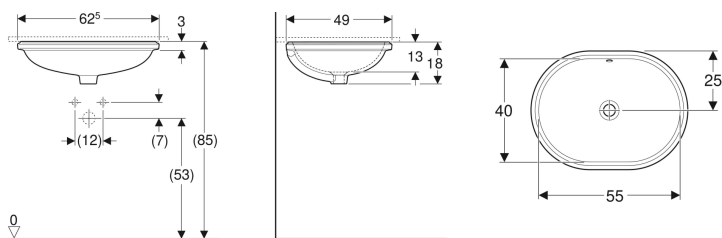

Geberit VariForm podgradni umivaonik, elipsasti

Primer slike

Namene

- Za montažu ploče umivaonika odozdo

Karakteristike

- Elipsasto

Obim isporuke

- Materijal za pričvršćivanje

- Jednostavna montaža zahvaljujući isporučenom izreznom šablonu

Tehnički podaci

Materijal proizvoda | sanitarna keramika

- Šablona

Br. art.	Boja / površina	Otvor slavine	Preliv	B	H	T
500.756.01.2	bela	bez	vidljivo	62.5 cm	18 cm	49 cm
500.758.01.2 *	bela	bez	bez	62.5 cm	18 cm	49 cm

* Proizvodnja na osnovu naloga

Dodatna oprema

- Geberit izlivni ventil sa slobodnim priključkom vode i poklopcem ventila
- Geberit izlivni ventil sa slobodnim priključkom vode, sa sitom