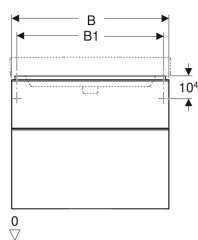

Prednosti

- FSC™ C134279 sertifikovan
- Konzolni element
- Sa dve fioke
- Ručka za otvaranje
- Fioka sa samouvlačenjem

- Otporno na vlagu
- Okvir fioke od metala
- Isporučeno u predmontiranom stanju

Tehnički podaci

Materijal proizvoda	visoko zaptivena troslojna ploča od iverice
Opterećenje fioke maks.	30 kg

Obim isporuke

- Ormarić za umivaonik

- Materijal za pričvršćivanje

Br. art.	Boja / površina	B	B1	B2	Širina umivaonik a	H	T
500.352.00.1	Telo i front: bela / lakirano visoki sjaj Drška: bela / završna obrada pečenim lakom, mat	58.4 cm	53.5 cm	51.4 cm	60 cm	61.7 cm	47 cm
500.352.JK.1 *	Telo i front: lava / lakirano mat Drška: lava / završna obrada pečenim lakom, mat	58.4 cm	53.5 cm	51.4 cm	60 cm	61.7 cm	47 cm
500.352.JL.1 *	Telo i front: peščanosiva / lakirano visokog sjaja Drška: peščanosiva / završna obrada pečenim lakom, mat	58.4 cm	53.5 cm	51.4 cm	60 cm	61.7 cm	47 cm
500.352.JR.1	Telo i front: orahovina, američki orah / melamin tekstura drveta Drška: lava / završna obrada pečenim lakom, mat	58.4 cm	53.5 cm	51.4 cm	60 cm	61.7 cm	47 cm
500.353.00.1	Telo i front: bela / lakirano visoki sjaj Drška: bela / završna obrada pečenim lakom, mat	73.4 cm	68.5 cm	66.4 cm	75 cm	61.7 cm	47 cm
500.353.JK.1 *	Telo i front: lava / lakirano mat Drška: lava / završna obrada pečenim lakom, mat	73.4 cm	68.5 cm	66.4 cm	75 cm	61.7 cm	47 cm
500.353.JL.1 *	Telo i front: peščanosiva / lakirano visokog sjaja Drška: peščanosiva / završna obrada pečenim lakom, mat	73.4 cm	68.5 cm	66.4 cm	75 cm	61.7 cm	47 cm
500.353.JR.1	Telo i front: orahovina, američki orah / melamin tekstura drveta Drška: lava / završna obrada pečenim lakom, mat	73.4 cm	68.5 cm	66.4 cm	75 cm	61.7 cm	47 cm
500.354.00.1	Telo i front: bela / lakirano visoki sjaj Drška: bela / završna obrada pečenim lakom, mat	88.4 cm	83.5 cm	81.4 cm	90 cm	61.7 cm	47 cm
500.354.JK.1 *	Telo i front: lava / lakirano mat Drška: lava / završna obrada pečenim lakom, mat	88.4 cm	83.5 cm	81.4 cm	90 cm	61.7 cm	47 cm
500.354.JL.1 *	Telo i front: peščanosiva / lakirano visokog sjaja Drška: peščanosiva / završna obrada pečenim lakom, mat	88.4 cm	83.5 cm	81.4 cm	90 cm	61.7 cm	47 cm
500.354.JR.1	Telo i front: orahovina, američki orah / melamin tekstura drveta Drška: lava / završna obrada pečenim lakom, mat	88.4 cm	83.5 cm	81.4 cm	90 cm	61.7 cm	47 cm
500.355.00.1	Telo i front: bela / lakirano visoki sjaj Drška: bela / završna obrada pečenim lakom, mat	118.4 cm	113.5 cm	111.4 cm	120 cm	61.7 cm	47 cm