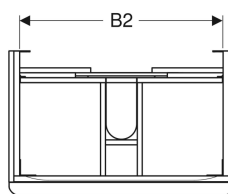

Prednosti

- FSC™ C134279 sertifikovan
- Konzolni element
- Sa dve fioke
- Ručka za otvaranje
- Fioka sa samouvlačenjem

- Otporno na vlagu
- Okvir fioke od metala
- Isporučeno u predmontiranom stanju

Tehnički podaci

Materijal proizvoda	visoko zaptivena troslojna ploča od iverice
Opterećenje fioke maks.	30 kg

Obim isporuke

- Ormarić za umivaonik

- Materijal za pričvršćivanje

Br. art.	Boja / površina	B	B1	B2	Širina umivaonik a	H	T
500.352.00.1	Telo i front: bela / lakirano visoki sjaj Drška: bela / završna obrada pečenim lakom, mat	58.4 cm	53.5 cm	51.4 cm	60 cm	61.7 cm	47 cm
500.352.JK.1 *	Telo i front: lava / lakirano mat Drška: lava / završna obrada pečenim lakom, mat	58.4 cm	53.5 cm	51.4 cm	60 cm	61.7 cm	47 cm
500.352.JL.1 *	Telo i front: peščanosiva / lakirano visokog sjaja Drška: peščanosiva / završna obrada pečenim lakom, mat	58.4 cm	53.5 cm	51.4 cm	60 cm	61.7 cm	47 cm
500.352.JR.1	Telo i front: orahovina, američki orah / melamin tekstura drveta Drška: lava / završna obrada pečenim lakom, mat	58.4 cm	53.5 cm	51.4 cm	60 cm	61.7 cm	47 cm
500.353.00.1	Telo i front: bela / lakirano visoki sjaj Drška: bela / završna obrada pečenim lakom, mat	73.4 cm	68.5 cm	66.4 cm	75 cm	61.7 cm	47 cm
500.353.JK.1 *	Telo i front: lava / lakirano mat Drška: lava / završna obrada pečenim lakom, mat	73.4 cm	68.5 cm	66.4 cm	75 cm	61.7 cm	47 cm
500.353.JL.1 *	Telo i front: peščanosiva / lakirano visokog sjaja Drška: peščanosiva / završna obrada pečenim lakom, mat	73.4 cm	68.5 cm	66.4 cm	75 cm	61.7 cm	47 cm
500.353.JR.1	Telo i front: orahovina, američki orah / melamin tekstura drveta Drška: lava / završna obrada pečenim lakom, mat	73.4 cm	68.5 cm	66.4 cm	75 cm	61.7 cm	47 cm
500.354.00.1	Telo i front: bela / lakirano visoki sjaj Drška: bela / završna obrada pečenim lakom, mat	88.4 cm	83.5 cm	81.4 cm	90 cm	61.7 cm	47 cm
500.354.JK.1 *	Telo i front: lava / lakirano mat Drška: lava / završna obrada pečenim lakom, mat	88.4 cm	83.5 cm	81.4 cm	90 cm	61.7 cm	47 cm
500.354.JL.1 *	Telo i front: peščanosiva / lakirano visokog sjaja Drška: peščanosiva / završna obrada pečenim lakom, mat	88.4 cm	83.5 cm	81.4 cm	90 cm	61.7 cm	47 cm
500.354.JR.1	Telo i front: orahovina, američki orah / melamin tekstura drveta Drška: lava / završna obrada pečenim lakom, mat	88.4 cm	83.5 cm	81.4 cm	90 cm	61.7 cm	47 cm
500.355.00.1	Telo i front: bela / lakirano visoki sjaj Drška: bela / završna obrada pečenim lakom, mat	118.4 cm	113.5 cm	111.4 cm	120 cm	61.7 cm	47 cm