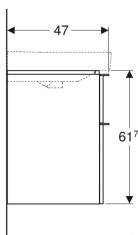

Prednosti

- FSC™ C134279 sertifikovan
- Konzolni element
- Sa dve fioke
- Ručka za otvaranje
- Fioka sa samouvlačenjem

- Otporno na vlagu
- Okvir fioke od metala
- Isporučeno u predmontiranom stanju

Tehnički podaci

Materijal proizvoda	visoko zaptivena troslojna ploča od iverice
Opterećenje fioke maks.	30 kg

Obim isporuke

- Ormarić za umivaonik

- Materijal za pričvršćivanje

Br. art.	Boja / površina	B	B1	B2	Širina umivaonik a	H	T
500.352.00.1	Telo i front: bela / lakirano visoki sjaj Drška: bela / završna obrada pečenim lakom, mat	58.4 cm	53.5 cm	51.4 cm	60 cm	61.7 cm	47 cm
500.352.JK.1 *	Telo i front: lava / lakirano mat Drška: lava / završna obrada pečenim lakom, mat	58.4 cm	53.5 cm	51.4 cm	60 cm	61.7 cm	47 cm
500.352.JL.1 *	Telo i front: peščanosiva / lakirano visokog sjaja Drška: peščanosiva / završna obrada pečenim lakom, mat	58.4 cm	53.5 cm	51.4 cm	60 cm	61.7 cm	47 cm
500.352.JR.1	Telo i front: orahovina, američki orah / melamin tekstura drveta Drška: lava / završna obrada pečenim lakom, mat	58.4 cm	53.5 cm	51.4 cm	60 cm	61.7 cm	47 cm
500.353.00.1	Telo i front: bela / lakirano visoki sjaj Drška: bela / završna obrada pečenim lakom, mat	73.4 cm	68.5 cm	66.4 cm	75 cm	61.7 cm	47 cm
500.353.JK.1 *	Telo i front: lava / lakirano mat Drška: lava / završna obrada pečenim lakom, mat	73.4 cm	68.5 cm	66.4 cm	75 cm	61.7 cm	47 cm
500.353.JL.1 *	Telo i front: peščanosiva / lakirano visokog sjaja Drška: peščanosiva / završna obrada pečenim lakom, mat	73.4 cm	68.5 cm	66.4 cm	75 cm	61.7 cm	47 cm
500.353.JR.1	Telo i front: orahovina, američki orah / melamin tekstura drveta Drška: lava / završna obrada pečenim lakom, mat	73.4 cm	68.5 cm	66.4 cm	75 cm	61.7 cm	47 cm
500.354.00.1	Telo i front: bela / lakirano visoki sjaj Drška: bela / završna obrada pečenim lakom, mat	88.4 cm	83.5 cm	81.4 cm	90 cm	61.7 cm	47 cm
500.354.JK.1 *	Telo i front: lava / lakirano mat Drška: lava / završna obrada pečenim lakom, mat	88.4 cm	83.5 cm	81.4 cm	90 cm	61.7 cm	47 cm
500.354.JL.1 *	Telo i front: peščanosiva / lakirano visokog sjaja Drška: peščanosiva / završna obrada pečenim lakom, mat	88.4 cm	83.5 cm	81.4 cm	90 cm	61.7 cm	47 cm
500.354.JR.1	Telo i front: orahovina, američki orah / melamin tekstura drveta Drška: lava / završna obrada pečenim lakom, mat	88.4 cm	83.5 cm	81.4 cm	90 cm	61.7 cm	47 cm
500.355.00.1	Telo i front: bela / lakirano visoki sjaj Drška: bela / završna obrada pečenim lakom, mat	118.4 cm	113.5 cm	111.4 cm	120 cm	61.7 cm	47 cm