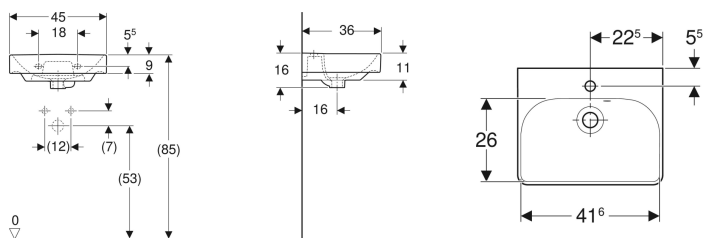

Geberit Smyle Square umivaonik za pranje ruku, sa asimetričnim prelivom

Primer slike

Karakteristike

- Mogućnost ugradnje sa ormarićem za umivaonik
- Preliv, asimetrični

Tehnički podaci

Materijal proizvoda | sanitarna keramika

Br. art.	Boja / površina	Otvor slavine	Preliv	B	Širina donjeg ormara	H	T
500.222.01.1	bela	na sredini	vidljivo	45 cm	44.2 cm	16 cm	36 cm

Dodatna oprema

- Geberit odvod za umivaonik model za uštedu prostora, uskog dizajna, sa spoljašnjim poklopcem ventila sa polugom za aktiviranje
- Geberit direktni samočišćeći sifon za umivaonik, horizontalni odvod
- Geberit direktni samočišćeći sifon za umivaonik, model za uštedu prostora, horizontalni odvod
- Geberit materijal za pričvršćenje za umivaonik za pranje ruku