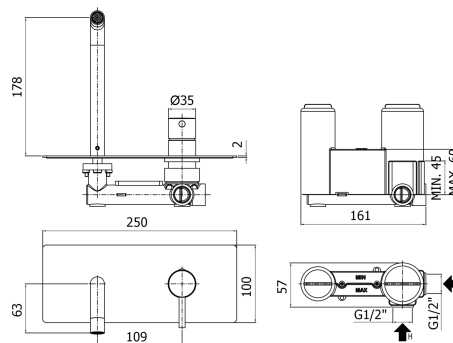

light

DESCRIZIONE | DESCRIPTION

Miscelatore incasso lavabo completo di:
piastra in acciaio inox 250x100mm
attacchi 1/2"G

Concealed single lever basin mixer complete with:
stainless steel wall plate 250x100mm
1/2"G connections

ARTICOLI | ARTICLE

LIG104.
con bocca e aeratore M16x1 - l. 123mm
with spout and aerator M16x1 - l. 123mm

LIG105.
con bocca e aeratore M16x1 - l. 178mm
with spout and aerator M16x1 - l. 178mm

LIG106.
con bocca e aeratore M16x1 - l. 248mm
with spout and aerator M16x1 - l. 248mm

TECNOLOGIE | TECHNOLOGIES

		Pressione / Pressure (bar)									
Portata / Flow rate (l/min)	Uscita outlet	0,5	1	1.5	2	2.5	3	3.5	4	4.5	5