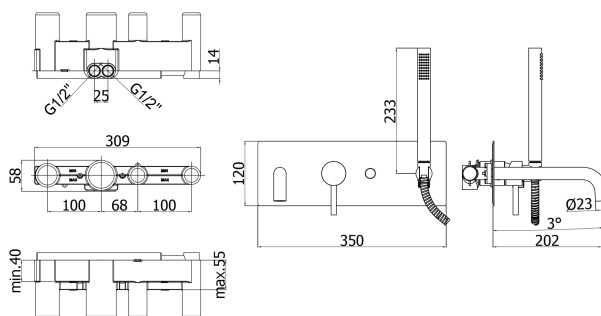

light

DESCRIZIONE | DESCRIPTION

Miscelatore incasso vasca/doccia (2 uscite) completo di:
 piastra in acciaio inox 350x120mm
 bocca con aeratore M18.5x1 - l. 202mm
 doccia Master in metallo e flessibile
 attacchi 1/2\"G

Concealed bath/shower mixer (2 outlets) complete with:
 stainless steel wall plate 350x120mm
 spout with aerator M18.5x1 - l. 202mm
 Master metal hand-shower and flexible hose
 1/2\"G connections

ARTICOLI | ARTICLE

LIG 001..
 con deviatore a pulsante
 with push diverter

DOCUMENTI TECNICI | TECHNICAL DOCUMENTS

FINITURE | FINISHES

LIG 001
 CR - Cromo | Chrome
 BO - Bianco opaco | Matt white
 NO - Nero opaco | Matt black
 HG - Honey gold | Honey gold finish
 HGSP - Honey gold spazzolato | Brushed honey gold finish
 ST - Steel looking | Steel looking finish

TECNOLOGIE | TECHNOLOGIES

		Pressione / Pressure (bar)									
		0,5	1	1,5	2	2,5	3	3,5	4	4,5	5
Portata / Flow rate (l/min)	bocca - spout	6,54	9,26	11,29	13,04	14,6	16,04	17,34	18,51	19,66	20,77
	doccia - hand shower	5,32	7,57	9,46	10,94	12,35	13,59	14,76	15,88	16,85	17,9