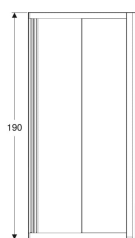

Namene

- Za privatna kupatila i hotele
- Za postrojenje u uglu

Karakteristike

- Uokvireno

Obim isporuke

- Tuš kabina

- Jednoslojno sigurnosno staklo sa nanopremazom
- Kvadratno
- Otvor za klizna vrata

Tehnički podaci

Materijal proizvoda

aluminijum

Br. art.	Boja / površina	L	B	Ulazna širina	H	Debljina stakla	
560.112.00.2	srebrne boje / staklo, transparentno	77.5–80 cm	77.5–80 cm	43.1 cm	190 cm	6 mm	Novi
560.122.00.2	srebrne boje / staklo, transparentno	87.5–90 cm	87.5–90 cm	50.2 cm	190 cm	6 mm	Novi