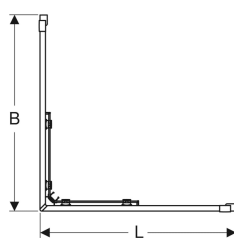

Namene

- Za privatna kupatila i hotele
- Za postrojenje u uglu

Karakteristike

- Uokvireno

Obim isporuke

- Tuš kabina

- Jednoslojno sigurnosno staklo sa nanopremazom
- Kvadratno
- Otvor za klizna vrata

Tehnički podaci

Materijal proizvoda

aluminijum

Br. art.	Boja / površina	L	B	Ulazna širina	H	Debljina stakla	
560.112.00.2	srebrne boje / staklo, transparentno	77.5–80 cm	77.5–80 cm	43.1 cm	190 cm	6 mm	Novi
560.122.00.2	srebrne boje / staklo, transparentno	87.5–90 cm	87.5–90 cm	50.2 cm	190 cm	6 mm	Novi