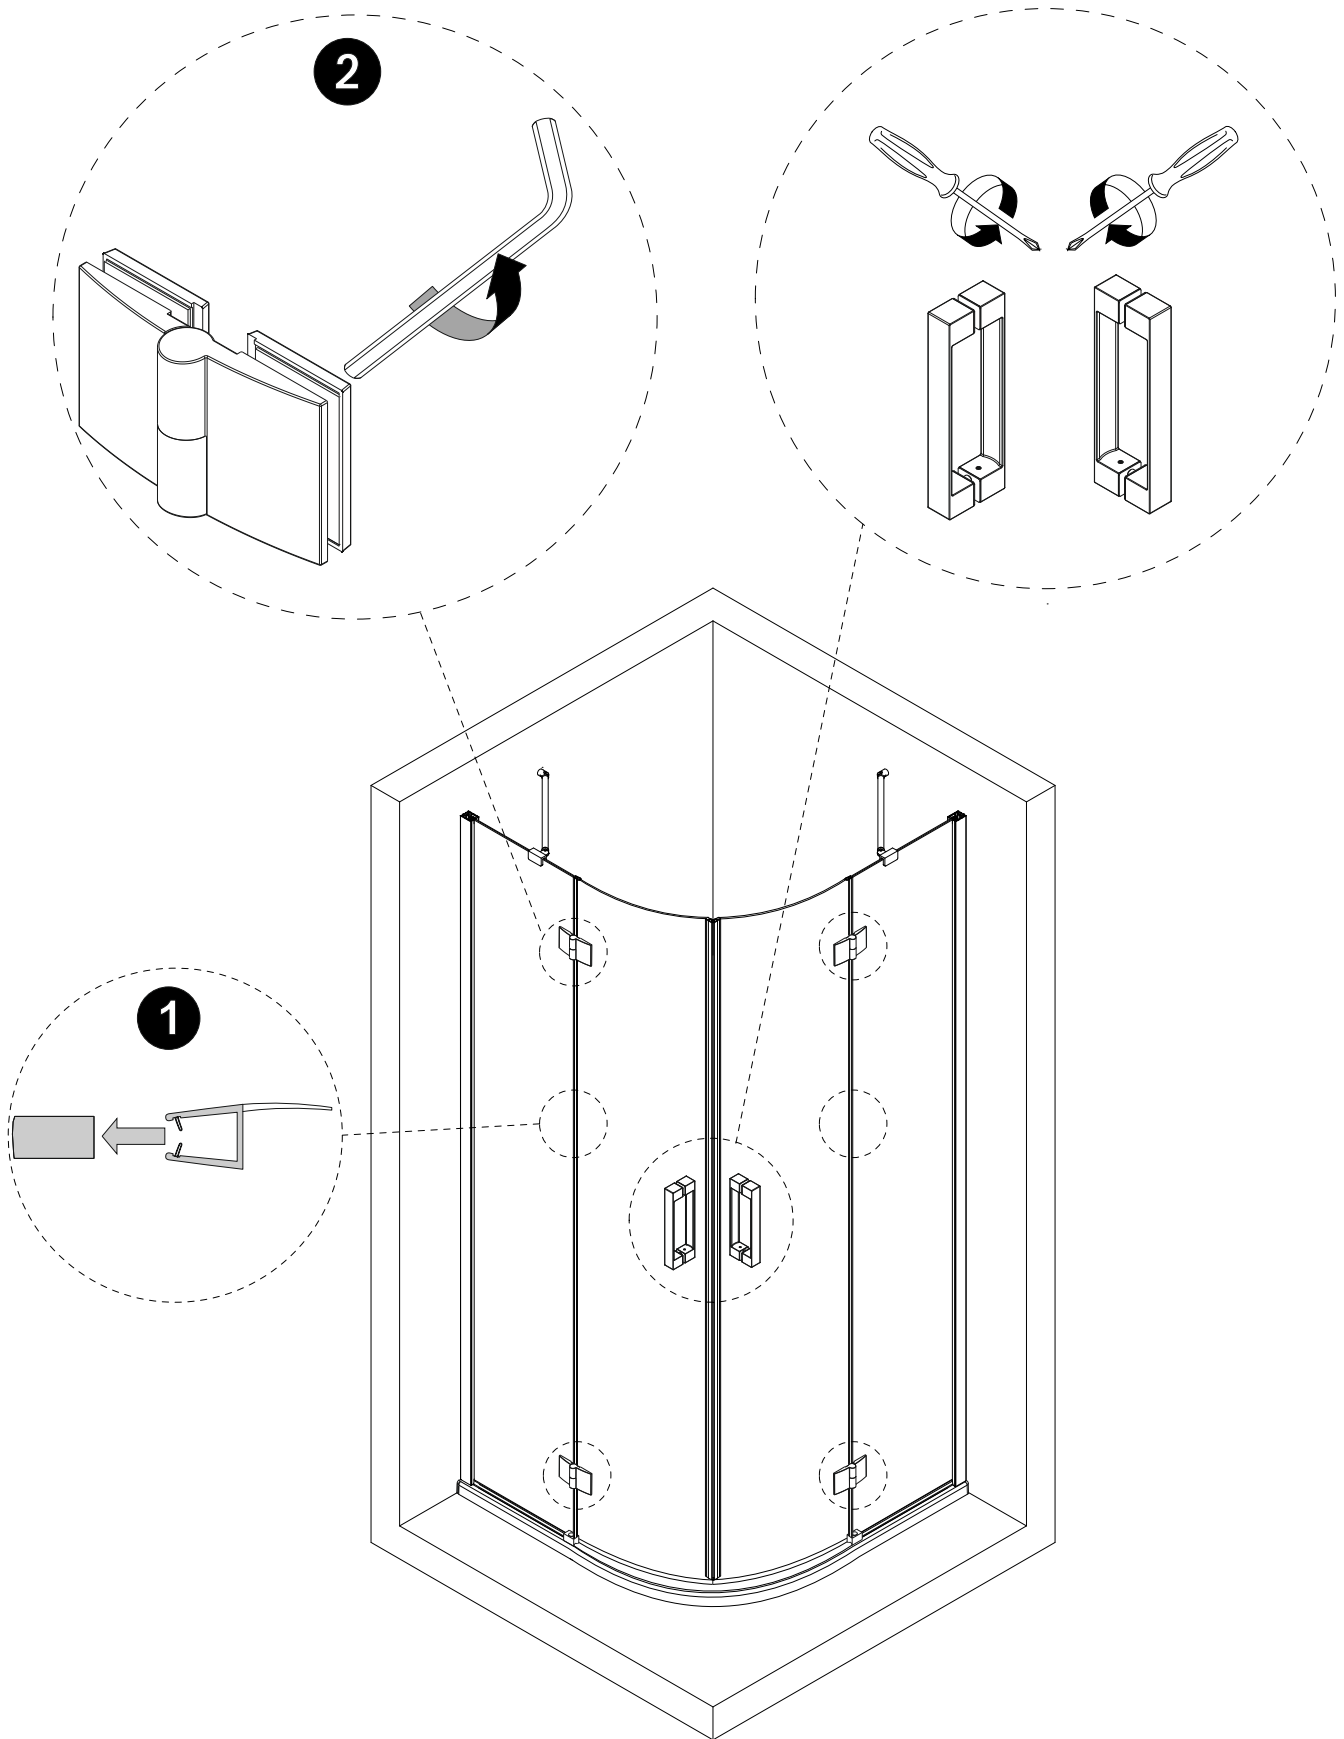

FAZA 4
PHASE 4