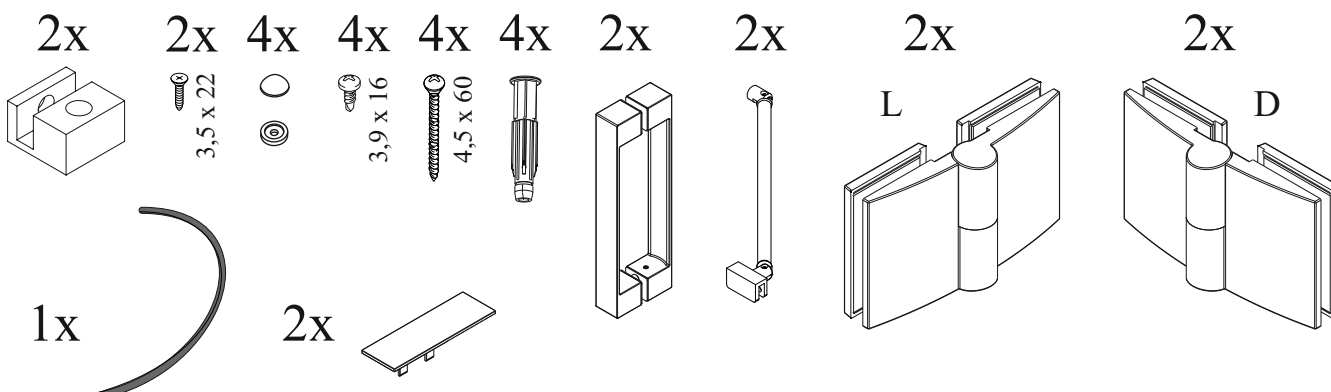

Vrećica s dijelovima za montažu kabine

Bags with components for the assembly

Vrečka z deli, ki so potrebni za vgradnjo kabine