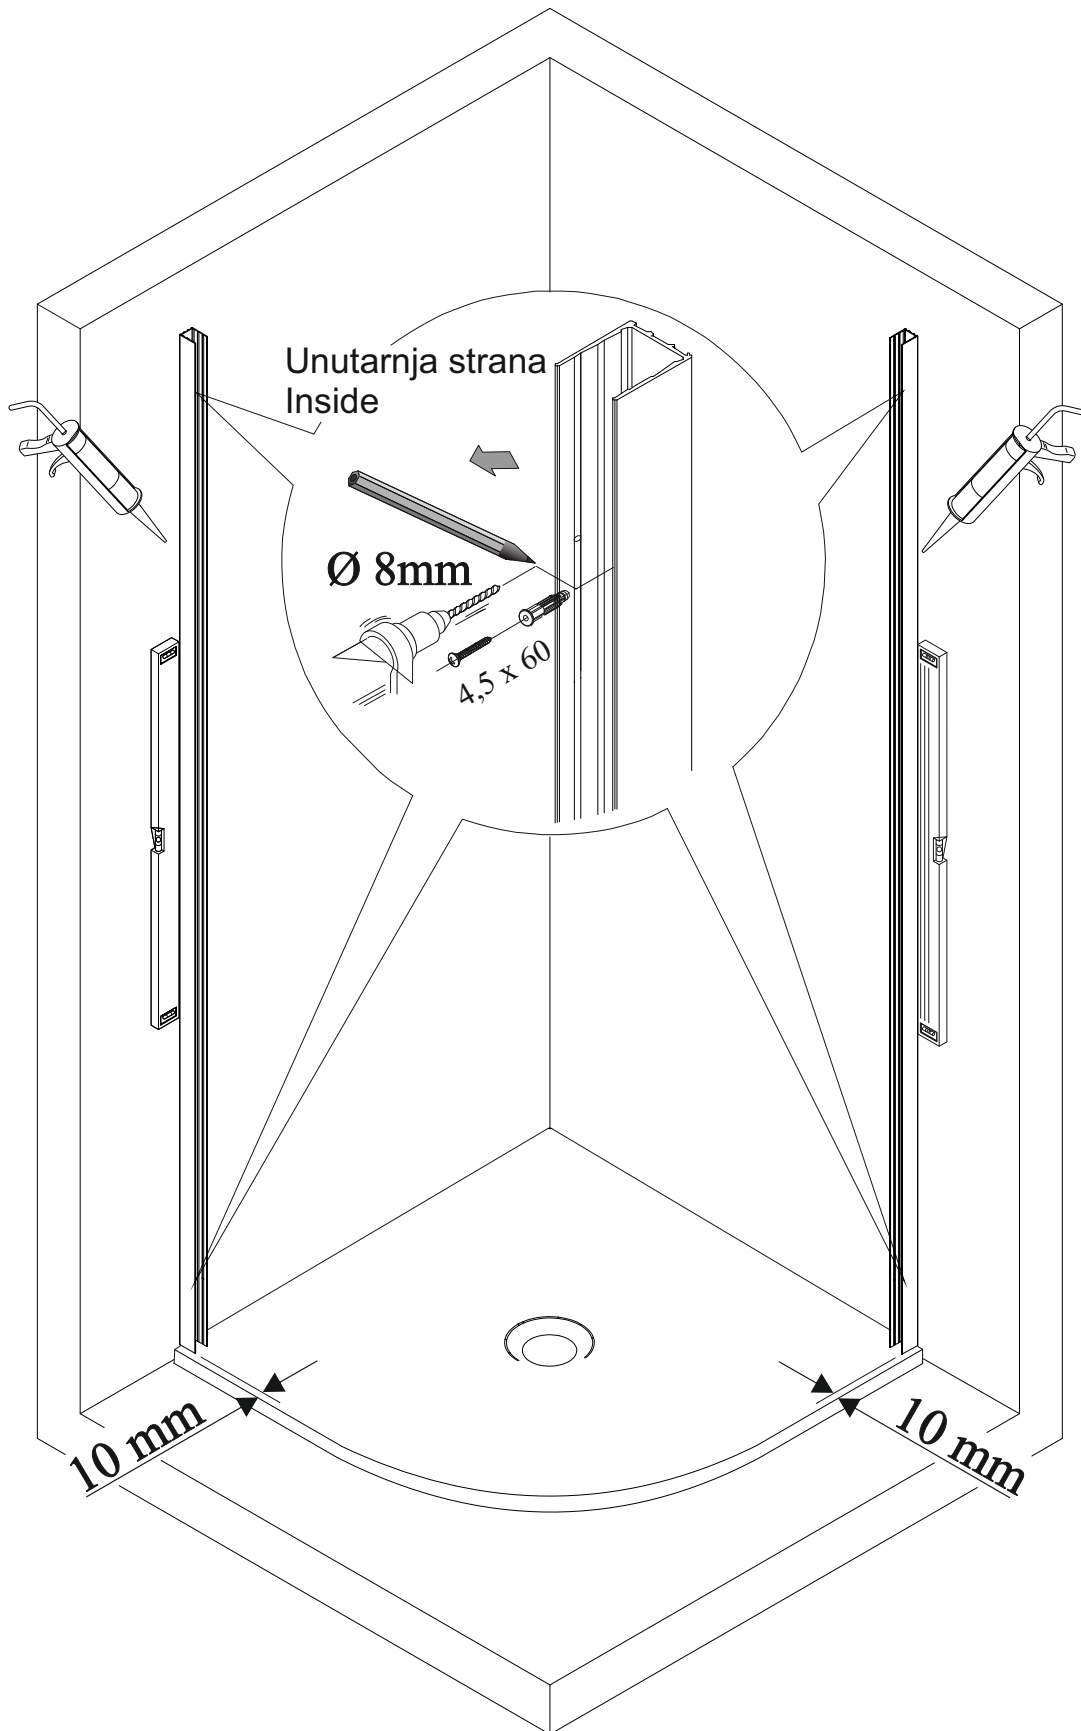

FAZA 1
PHASE 1