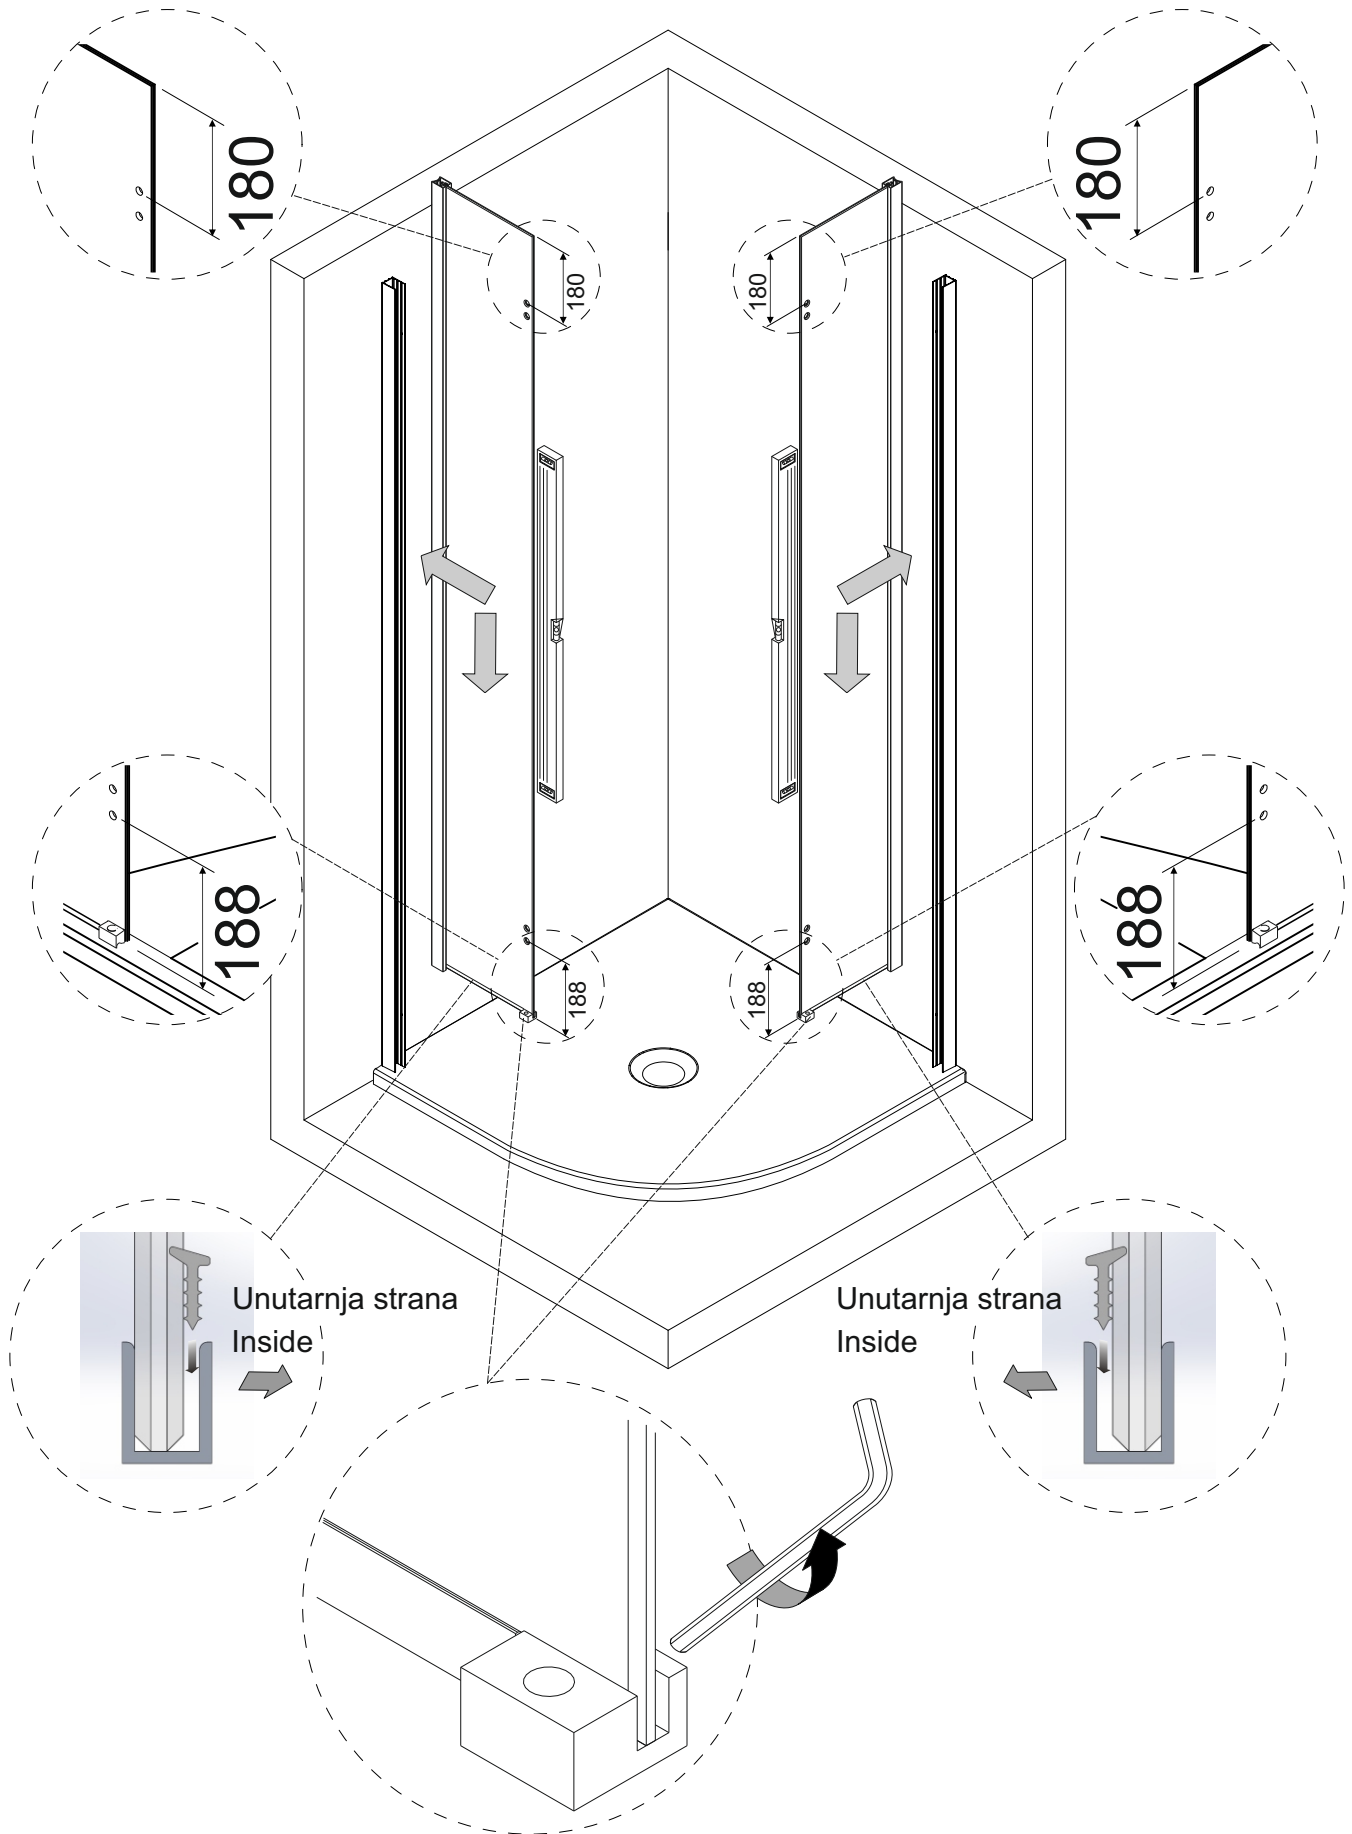

FAZA 2
PHASE 2