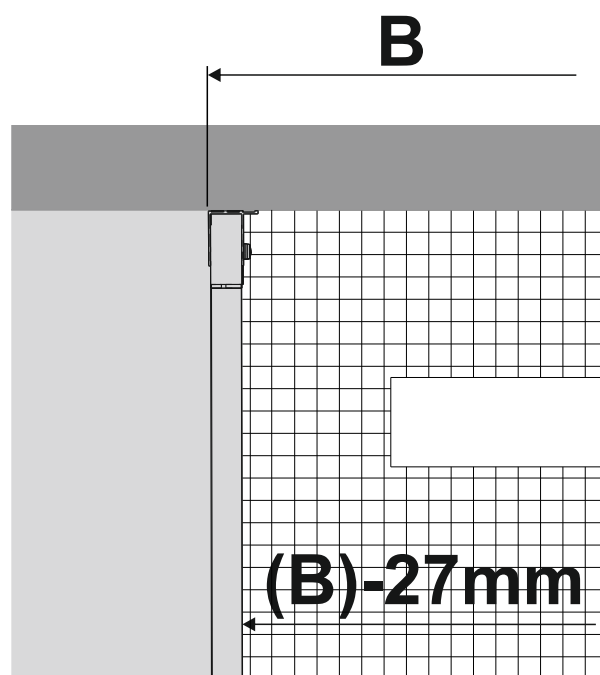

STRANICA S VRATIMA	A (mm)	P1 (mm)	B (mm)	P2 (mm)	C (mm)
<b>90x70</b>	875 - 900	848 - 873	675 - 700	648 - 673	430
<b>90x80</b>	875 - 900	848 - 873	775 - 800	748 - 773	480
<b>100x80</b>	975 - 1000	948 - 973	775 - 800	748 - 773	480
<b>100x90</b>	975 - 1000	948 - 973	875 - 900	848 - 873	480
<b>120x80</b>	1175 - 1200	1148 - 1173	775 - 800	748 - 773	480

Savana stranica s vratima

Savana stranica s vratima

\* Ukoliko ugradbene mjere paravana u potpunosti ne pokrivanju dimenzije prostora za tuširanje izvedenog od keramičkih pločica, paravan je potrebno izraditi po mjeri. Prilikom narudžbe paravana po mjeri potrebno je priložiti skicu s točnim dimenzijama prostora za tuširanje.