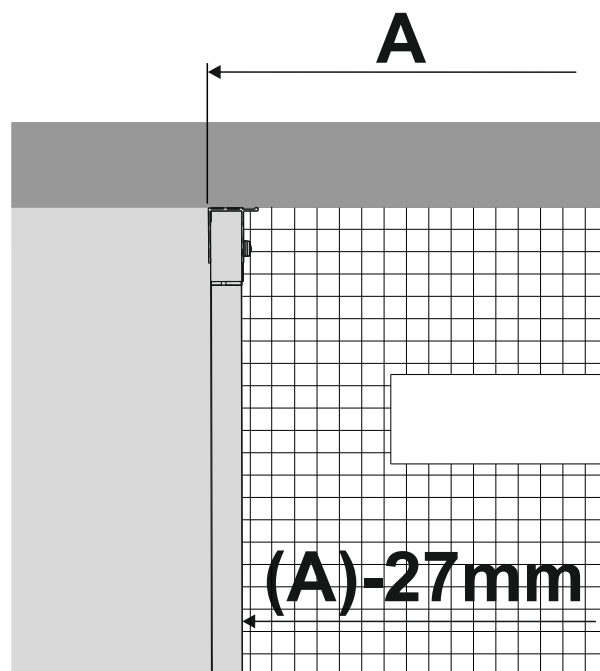

STRANICA S VRATIMA	A (mm)	P1 (mm)	B (mm)	P2 (mm)	C (mm)
<b>90x70</b>	875 - 900	848 - 873	675 - 700	648 - 673	430
<b>90x80</b>	875 - 900	848 - 873	775 - 800	748 - 773	480
<b>100x80</b>	975 - 1000	948 - 973	775 - 800	748 - 773	480
<b>100x90</b>	975 - 1000	948 - 973	875 - 900	848 - 873	480
<b>120x80</b>	1175 - 1200	1148 - 1173	775 - 800	748 - 773	480

Savana stranica s vratima

Savana stranica s vratima

\* Ukoliko ugradbene mjere paravana u potpunosti ne pokrivanju dimenzije prostora za tuširanje izvedenog od keramičkih pločica, paravan je potrebno izraditi po mjeri. Prilikom narudžbe paravana po mjeri potrebno je priložiti skicu s točnim dimenzijama prostora za tuširanje.