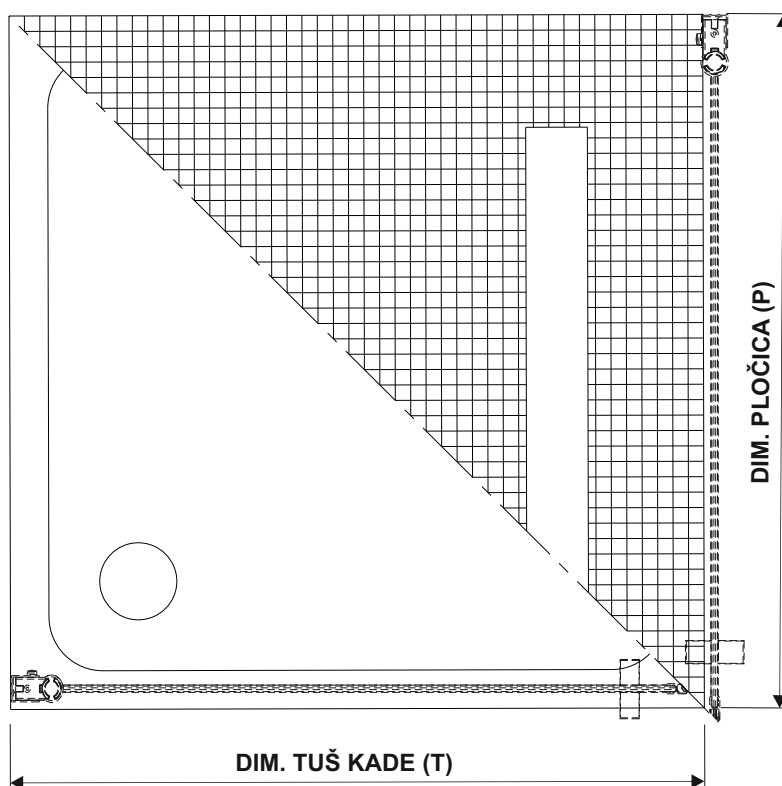

VRATA	A (mm)	B (mm)	C (mm)	D (mm)	E (mm)
<b>90x70 L</b>	865 - 885	880 - 900	665 - 685	680 - 700	820
<b>90x70 D</b>	865 - 885	880 - 900	665 - 685	680 - 700	820
<b>90x80 L</b>	865 - 885	880 - 900	765 - 785	780 - 800	820
<b>90x80 D</b>	865 - 885	880 - 900	765 - 785	780 - 800	820
<b>100x80 L</b>	965 - 985	980 - 1000	765 - 785	780 - 800	820
<b>100x80 D</b>	965 - 985	980 - 1000	765 - 785	780 - 800	820
<b>100x90 L</b>	965 - 985	980 - 1000	865 - 885	880 - 900	820
<b>100x90 D</b>	965 - 985	980 - 1000	865 - 885	880 - 900	820
<b>120x80 L</b>	1165 - 1185	1180 - 1200	765 - 785	780 - 800	820
<b>120x80 D</b>	1165 - 1185	1180 - 1200	765 - 785	780 - 800	820

NAZIVNA MJERA VRATA	UGRADBENA MJERA ZA TUŠ KADU - B (mm)	UGRADBENA MJERA NA PLOČICE - P (mm)	UGRADBENA MJERA ZA TUŠ KADU - D (mm)	UGRADBENA MJERA NA PLOČICE - P (mm)
<b>90x70 L</b>	880 - 900	850 - 870	680 - 700	650 - 670
<b>90x70 D</b>	880 - 900	850 - 870	680 - 700	650 - 670
<b>90x80 L</b>	880 - 900	850 - 870	780 - 800	750 - 770
<b>90x80 D</b>	880 - 900	850 - 870	780 - 800	750 - 770
<b>100x80 L</b>	980 - 1000	950 - 970	780 - 800	750 - 770
<b>100x80 D</b>	980 - 1000	950 - 970	780 - 800	750 - 770
<b>100x90 L</b>	980 - 1000	950 - 970	880 - 900	850 - 870
<b>100x90 D</b>	980 - 1000	950 - 970	880 - 900	850 - 870
<b>120x80 L</b>	1180 - 1200	1150 - 1170	780 - 800	750 - 770
<b>120x80 D</b>	1180 - 1200	1150 - 1170	780 - 800	750 - 770