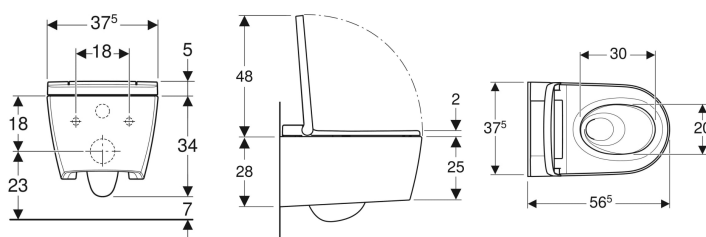

Geberit AquaClean Sela tuš WC komplet, konzolna WC šolja

Namene

- Za udobnost prilikom upotrebe toaleta
- Za nežno čišćenje vodom u analnom i vaginalnom predelu

Prednosti

- Priprema tople vode preko protočnog bojlera
- Tuš za analni predeo sa tehnologijom tuširanja WhirlSpray
- Zasebna prskalica za dame u zaštićenom položaju mirovanja
- Temperatura vode tuša, podesiva
- Jačina mlaza, podesiva u 5 nivoa
- Ručica tuša sa mogućnošću pozicioniranja u pet nivoa
- Podesivi oscilujući mlaz (automatsko kretanje ručice tuša napred-nazad)
- Automatsko ispiranje prskalice svežom vodom pre i nakon upotrebe
- Program za uklanjanje kamenca
- WC šolja bez ivice za ispiranje sa tehnikom ispiranja TurboFlush
- Detekcija korisnika
- WC sedište i WC poklopac sa funkcijom sporog spuštanja
- Poklopac WC šolje sa opcijom SoftOpening
- Aktiviranje svetla za orijentaciju preko senzora osvetljenja
- Svetlo za orijentaciju je podesivo u sedam boja
- Funkcije i podešavanja preko daljinskog upravljača
- Mogućnost programiranja tri postavke korisnika
- Kompatibilno Geberit Home aplikacijom
- Priključak vode bočno sa leve strane skriven iza WC šolje

- Priključak struje sa trožilnim kablom, bočno desno, sakriven iza WC šolje
- Mogućnost spoljnog priključka vode pomoću pribora, bočno levo
- Priključak struje, eksterni, moguć preko utičnice na desnoj strani
- Dozvola u skladu sa standardom (DIN) EN 1717 / (DIN) EN 13077

Tehnički podaci

Stepen zaštite	IPX4
Klasa zaštite	I
Nominalni napon	230 V AC
Mrežna frekvencija	50 Hz
Potrošnja struje	1850 W
Potrošnja struje u stanju mirovanja	≤ 0.5 W
Protočni pritisak	0.5–10 bar
Radna temperatura	5–40 °C
Opseg podešavanja temperature vode	34–40 °C
Izračunati protok	0.02 l/s
Minimalni protočni pritisak za izračunati protok	0.5 bar
Trajanje tuširanja	50 s
Maksimalno opterećenje WC sedišta	150 kg

Obim isporuke

- Set priključaka za vodu za Sigma i Omega ugradne vodokotliče 12 cm, ugradna visina 112 cm
- Utičnica za strujni priključak
- Set zvučne izolacije
- Zaštita od prskanja
- Sredstvo za rastvaranje kamenca 125 ml
- Komplet za čišćenje
- Priključni set za WC, ø 90 mm
- Daljinski upravljač sa zidnim držačem i baterijom CR2032
- Materijal za pričvršćivanje

Br. art.	Boja / površina	B	H	T
146.223.11.1	WC šolja: bela / KeraTect Dizajn maska: bela	37.5 cm	39 cm	56.5 cm
146.223.21.1	WC šolja: bela / KeraTect Dizajn maska: sjajni hrom	37.5 cm	39 cm	56.5 cm
146.223.JT.1	WC šolja: bela mat Dizajn maska: bela mat	37.5 cm	39 cm	56.5 cm

Dodatna oprema

- Zidni panel za rukovanje za Geberit AquaClean Sela
- Zidni panel za rukovanje, beskontaktni, za Geberit AquaClean
- Modul interfejsa 4,1 V, za Geberit AquaClean Mera / Sela
- Modul interfejsa 12 V, za Geberit AquaClean Mera / Sela