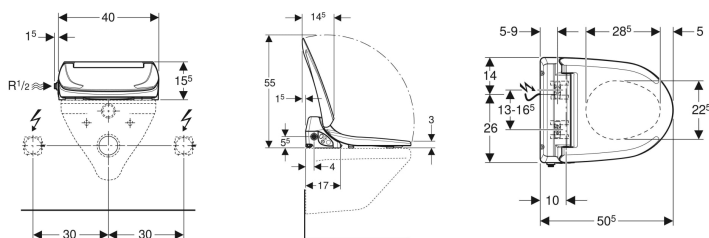

Geberit AquaClean 4000 tuš WC sedište

Namene

- Za udobnost prilikom upotrebe toaleta
- Za nežno čišćenje vodom u analnom predelu
- Za naknadnu montažu na WC šolje (umesto WC sedišta)

Karakteristike

- WC sedište i WC poklopac sa funkcijom sporog spuštanja
- Integrirani bojler
- Ručica tuša sa prskalicom za analni predeo, na izvlačenje
- Jačina mlaza, podesiva u 5 nivoa
- Automatsko ispiranje prskalice svežom vodom pre i nakon upotrebe
- Tuš lagano i konstantno hladi tokom tuširanja
- Podesiv režim rada bojlera (UKLJ / ISK. / ekonomičan režim rada)
- Detekcija korisnika za pripremu tople vode
- Poslednje upotrebljena podešavanja se automatski memorišu
- Priključak za vodu bočno levo
- Glavni priključak pozadi, sa mogućnošću skrivenog postavljanja levo ili desno
- Mrežni kabl, može se seći prema dužini
- Dozvola u skladu sa standardom (DIN) EN 1717 / (DIN) EN 13077

Tehnički podaci

Stepen zaštite	IPX4
Klasa zaštite	I
Nominalni napon	230 V AC
Mrežna frekvencija	50-60 Hz
Potrošnja struje	800 W
Potrošnja struje u ekonomičnom režimu rada / pri uključenom grejanju	0.45/5.8 W
Dužina kabla	2 m
Protočni pritisak	0.5-10 bar
Radna temperatura	10-40 °C
Fabričko podešavanje temperature vode	37 °C
Izračunati protok	0.04 l/s
Minimalni protočni pritisak za izračunati protok	0.5 bar
Trajanje tuširanja	20 s
Maksimalno opterećenje WC sedišta	150 kg

Obim isporuke

- Set priključaka za vodu za priključak bočno levo, za predzidni vodokotlić
- Zaštita od prskanja
- Gumeni odbojnici za WC sedište / WC šolju
- Materijal za pričvršćivanje

Br. art.	Boja / površina
146.130.11.2	alpsko bela

Dodatna oprema

- Geberit set priključaka za vodu za predzidne vodokotliće sa priključkom za vodu pozadi na sredini
- Geberit set za priključak vode za predzidne vodokotliće sa priključkom vode desno
- Set za prepravku za Geberit AquaClean tuš WC sedišta

- Za ugradne vodokotliće mora se posebno naručiti: Priključak vode podešen za Geberit Omega ugradni vodokotlić 12 cm, ugradna visina 82 / 98 cm (br. art. 240.635.00.1) Priključak vode podešen za Geberit Sigma ugradni vodokotlić 12 cm (br. art. 249.801.00.1)