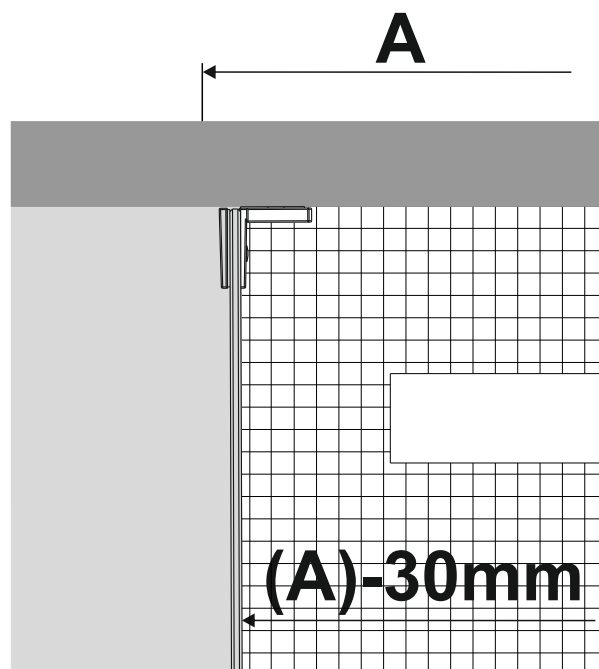

STRANICA S VRATIMA	A (mm)	P1 (mm)	C (mm)
<b>60</b>	598 - 602	568 - 572	545
<b>80</b>	798 - 802	768 - 772	745
<b>100</b>	998 - 1002	968 - 972	945

FIKSNA STIJENA	B (mm)	P2 (mm)
<b>60</b>	598 - 602	568 - 572
<b>80</b>	798 - 802	768 - 772
<b>100</b>	998 - 1002	968 - 972
<b>120</b>	1198 - 1202	1168 - 1172

Atlantis stranica s vratima

Atlantis fiksna stijena

\* Ukoliko ugradbene mjere paravana u potpunosti ne pokrivanju dimenzije prostora za tuširanje izvedenog od keramičkih pločica, paravan je potrebno izraditi po mjeri. Prilikom narudžbe paravana po mjeri potrebno je priložiti skicu s točnim dimenzijama prostora za tuširanje.