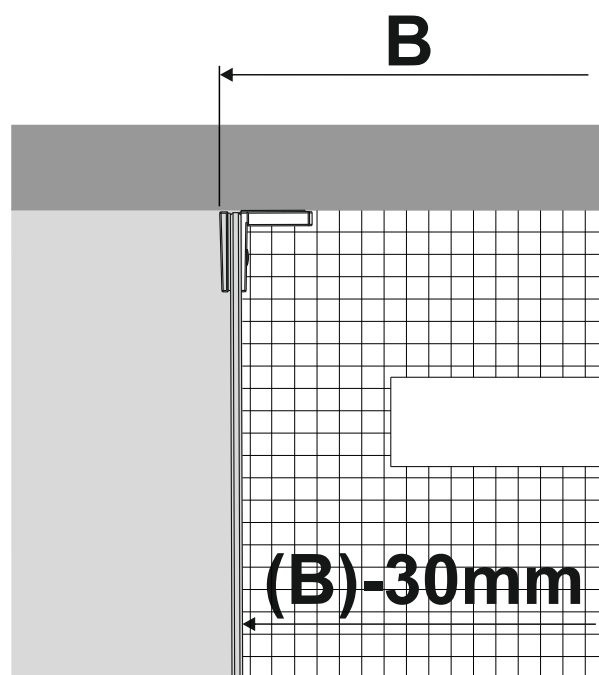

STRANICA S VRATIMA	A (mm)	P1 (mm)	C (mm)
<b>60</b>	598 - 602	568 - 572	545
<b>80</b>	798 - 802	768 - 772	745
<b>100</b>	998 - 1002	968 - 972	945

FIKSNA STIJENA	B (mm)	P2 (mm)
<b>60</b>	598 - 602	568 - 572
<b>80</b>	798 - 802	768 - 772
<b>100</b>	998 - 1002	968 - 972
<b>120</b>	1198 - 1202	1168 - 1172

Atlantis stranica s vratima

Atlantis fiksna stijena

\* Ukoliko ugradbene mjere paravana u potpunosti ne pokrivanju dimenzije prostora za tuširanje izvedenog od keramičkih pločica, paravan je potrebno izraditi po mjeri. Prilikom narudžbe paravana po mjeri potrebno je priložiti skicu s točnim dimenzijama prostora za tuširanje.