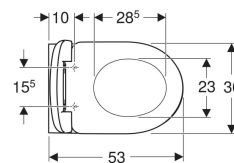

Namene

- Za ugradne vodokotliće

Karakteristike

- Konzolni element
- Sa ispirnom ivicom

Obim isporuke

- WC školja

- Tip 1, puno ispiranje 6 / 4 l, prema propisu EN 997
- WC sedište od duromera
- Poklopac WC-a, preklapajući

Tehnički podaci

Materijal proizvoda | sanitarna keramika

- WC sedište

Br. art.	Boja / površina	B	H	T	Funkcija sporog spuštanja	Pričvršćenje	Materijal šarki
501.752.00.1	bela	36 cm	38 cm	53 cm	ne	odozdo	nerđajući čelik