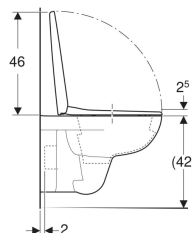

Namene

- Za ugradne vodokotliće

Karakteristike

- Konzolni element
- Sa ispirnom ivicom

Obim isporuke

- WC školja

- Tip 1, puno ispiranje 6 / 4 l, prema propisu EN 997
- WC sedište od duromera
- Poklopac WC-a, preklapajući

Tehnički podaci

Materijal proizvoda | sanitarna keramika

- WC sedište

Br. art.	Boja / površina	B	H	T	Funkcija sporog spuštanja	Pričvršćenje	Materijal šarki
501.752.00.1	bela	36 cm	38 cm	53 cm	ne	odozdo	nerđajući čelik