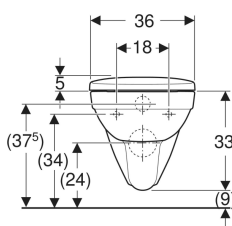

Namene

- Za ugradne vodokotliće

Karakteristike

- Konzolni element
- Sa ispirnom ivicom

Obim isporuke

- WC školja

- Tip 1, puno ispiranje 6 / 4 l, prema propisu EN 997
- WC sedište od duromera
- Poklopac WC-a, preklapajući

Tehnički podaci

Materijal proizvoda | sanitarna keramika

- WC sedište

Br. art.	Boja / površina	B	H	T	Funkcija sporog spuštanja	Pričvršćenje	Materijal šarki
501.752.00.1	bela	36 cm	38 cm	53 cm	ne	odozdo	nerđajući čelik