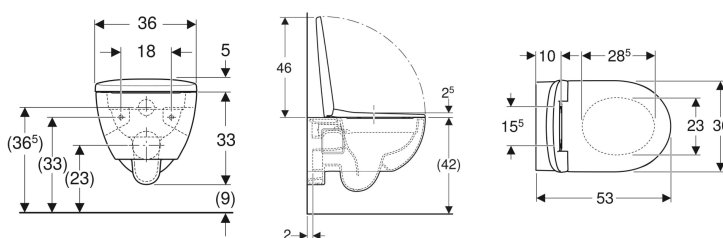

Geberit Selnova set konzolne WC školje, Premium, vidljivo kačenje, Rimfree, sa WC sedištem

Primer slike

Namene

- Za ugradne vodokotliče

Karakteristike

- Konzolni element
- Rimfree
- Tip 1, puno ispiranje 6 / 5 l, prema propisu EN 997

- Ispiranje sa 4,5 l
- Vidljivo kačenje
- WC sedište od duromera
- Poklopac WC-a, preklapajući

Tehnički podaci

Materijal proizvoda | sanitarna keramika

Obim isporuke

- WC školja
- WC sedište

Br. art.	Boja / površina	B	H	T	Šarka sa brzim zatezanjem	Funkcija sporog spuštanja	Pričvršćenje	Materijal šarki
501.750.00.1	bela	36 cm	38 cm	53 cm	da	da	odozgo	mesing, hromiran