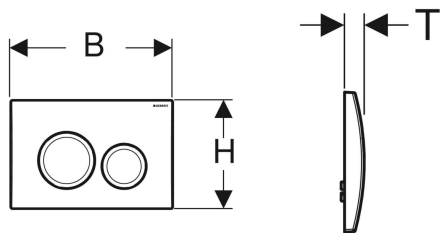

Geberit tipka za aktiviranje Delta20, za dvokoličinsko ispiranje

Primer slike

Namene

- Za aktiviranje ispiranja kod Geberit Delta ugradnih vodokotlića

Karakteristike

- Čeono aktiviranje

Obim isporuke

- Montažni okvir
- 2 poluge za aktiviranje ispiranja

Tehnički podaci

Sila aktiviranja | < 20 N

- Materijal za pričvršćivanje

Br. art.	Boja / površina	Materijal proizvoda	B	H	T	
115.127.11.1	alpsko bela	plastika	24.6 cm	16.4 cm	2.3 cm	Novi
115.127.21.1	sjajna hrom	plastika	24.6 cm	16.4 cm	2.3 cm	Novi
115.127.46.1	mat hrom	plastika	24.6 cm	16.4 cm	2.3 cm	Novi