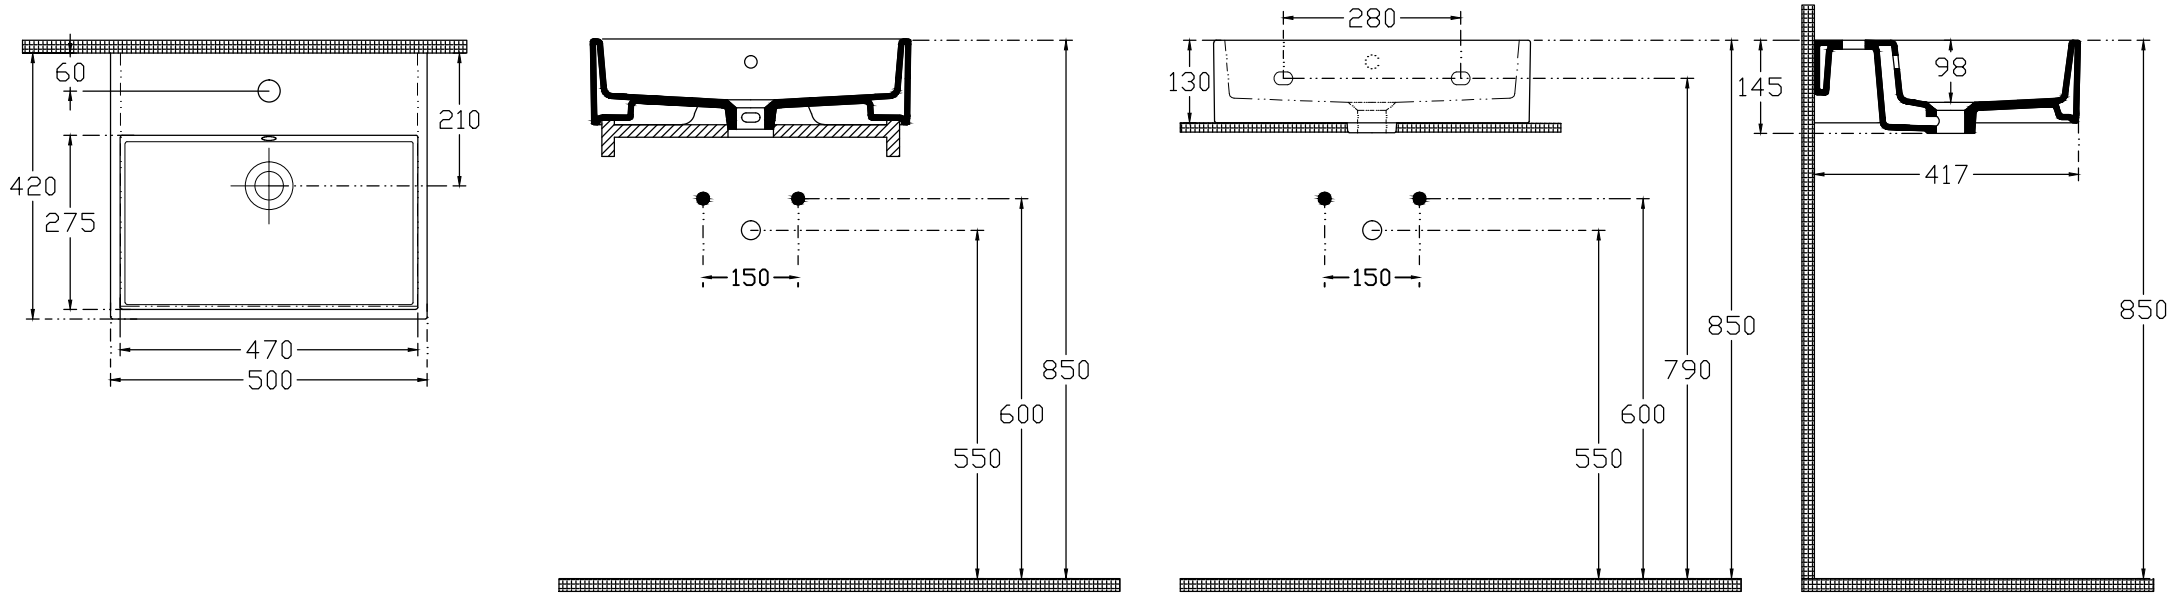

ISVEA

1962 ITALIA

TECHNICAL DRAWING / TEKNİK ÇİZİM

CODE / KOD : 10PL50050SV

DESCRIPTION / AÇIKLAMA : PURITA WASHBASIN 50 x 42 cm / PURITA LAVABO 50 x 42 cm

TOLERANCE / TOLERANS : 100 mm \pm 1 %