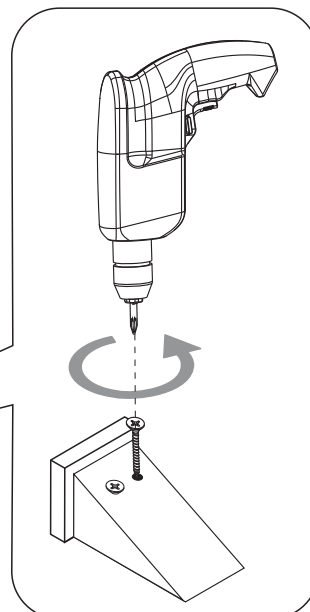

TITAN MELODIA

Kada / Vasca / Bathtub

1

POZOR: Masa 100 kg!
AVVERTIMENTO: Peso 100 kg!
WARNING: Weight 100 kg!

2