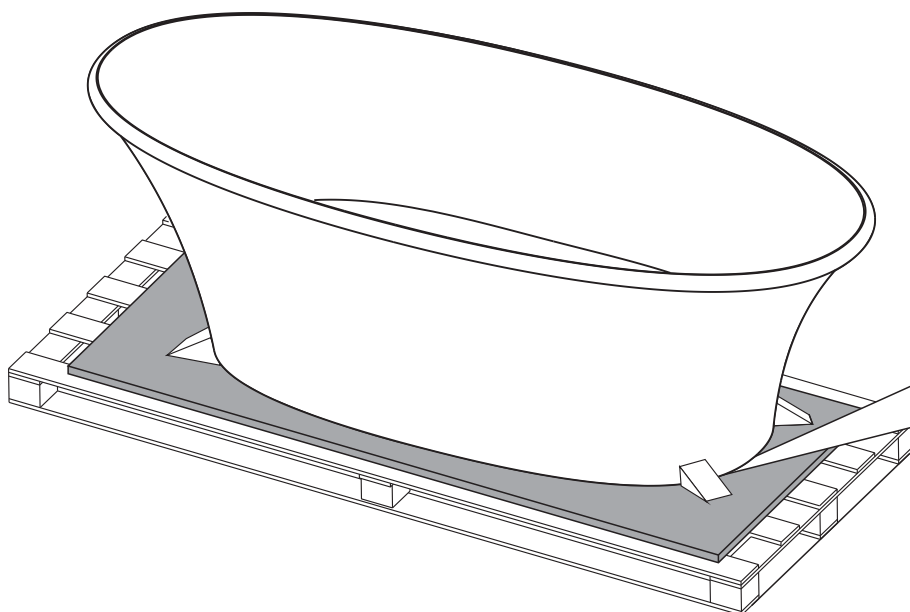

TITAN MELODIA

Kada / Vasca / Bathtub

1

POZOR: Masa 100 kg!
AVVERTIMENTO: Peso 100 kg!
WARNING: Weight 100 kg!

2