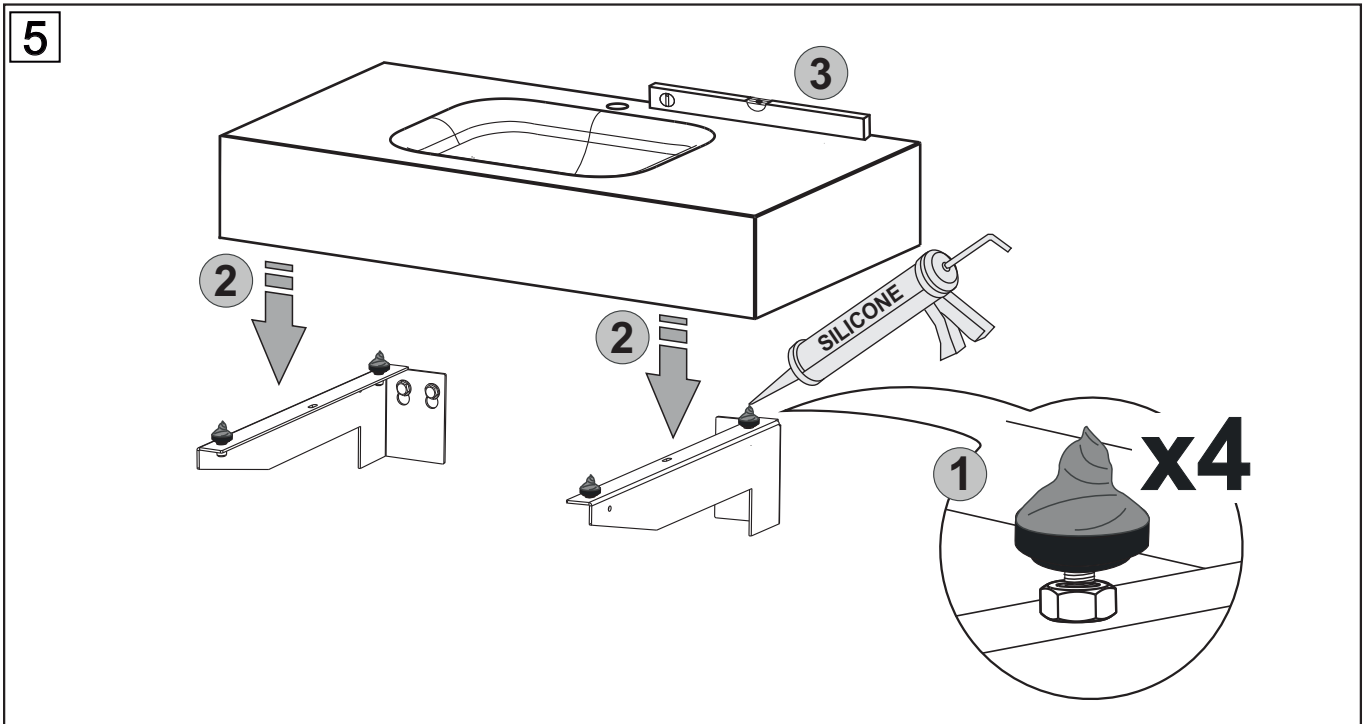

TITAN

UMIVAONIK ZA UGRADNJU NA ZID - JEDNODJELNI
TOP CON LAVABO INTEGRATO - SINGOLO
WALL - MOUNTED WASHBASIN - MONO

1  **4x**
ø10x60 mm

3  **4x**
ø8 mm

5 **1x** 

6 **1x** 

2  **4x**
ø8x70 mm

4  **4x**
M8x28

1

		L
TITAN 800	680	
TITAN 900	720	
TITAN 1000	760	
TITAN 1200	820	

2

AQUAESTIL