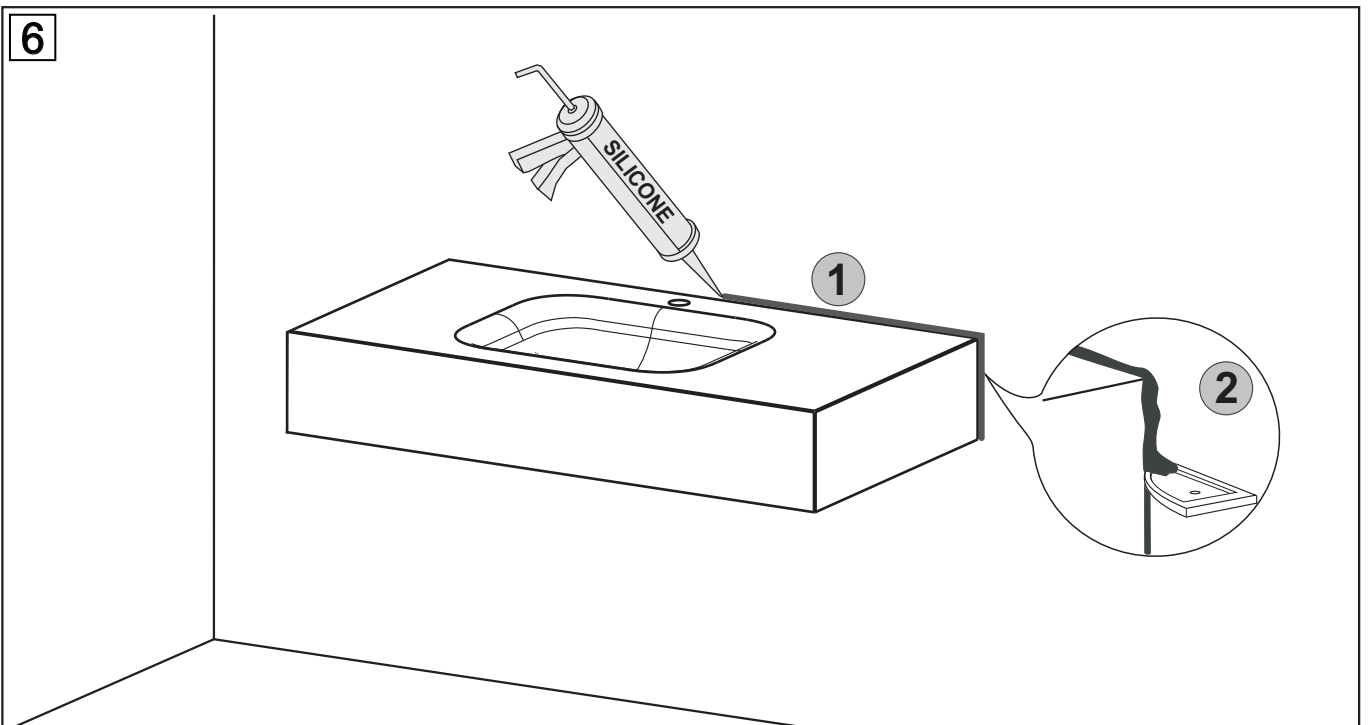

TITAN

UMIVAONIK ZA UGRADNJU NA ZID - JEDNODJELNI
TOP CON LAVABO INTEGRATO - SINGOLO
WALL - MOUNTED WASHBASIN - MONO

1  **4x**
ø10x60 mm

3  **4x**
ø8 mm

5 **1x** 

6 **1x** 

2  **4x**
ø8x70 mm

4  **4x**
M8x28

1

		L
TITAN 800	680	
TITAN 900	720	
TITAN 1000	760	
TITAN 1200	820	

2

AQUAESTIL