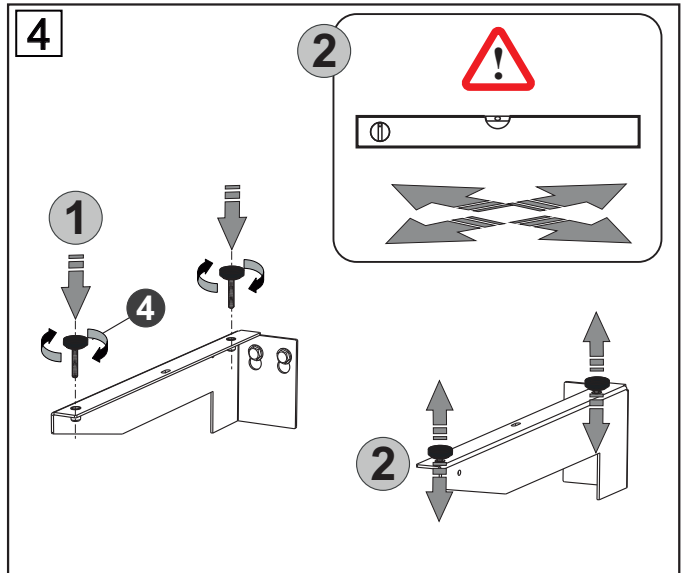

TITAN

UMIVAONIK ZA UGRADNJU NA ZID - JEDNODJELNI
TOP CON LAVABO INTEGRATO - SINGOLO
WALL - MOUNTED WASHBASIN - MONO

1  **4x**
ø10x60 mm

3  **4x**
ø8 mm

5 **1x** 

6 **1x** 

2  **4x**
ø8x70 mm

4  **4x**
M8x28

1

		L
TITAN 800	680	
TITAN 900	720	
TITAN 1000	760	
TITAN 1200	820	

2

AQUAESTIL