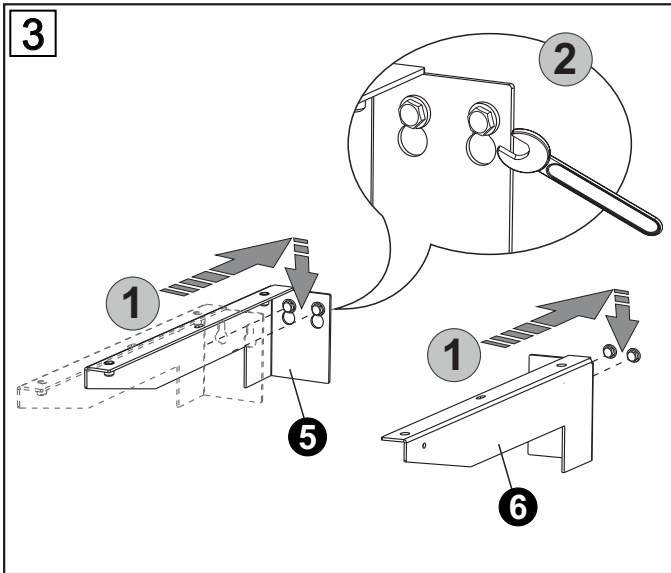

TITAN

UMIVAONIK ZA UGRADNJU NA ZID - JEDNODJELNI
TOP CON LAVABO INTEGRATO - SINGOLO
WALL - MOUNTED WASHBASIN - MONO

1  **4x**
ø10x60 mm

3  **4x**
ø8 mm

5 **1x** 

6 **1x** 

2  **4x**
ø8x70 mm

4  **4x**
M8x28

1

		L
TITAN 800	680	
TITAN 900	720	
TITAN 1000	760	
TITAN 1200	820	

2

AQUAESTIL