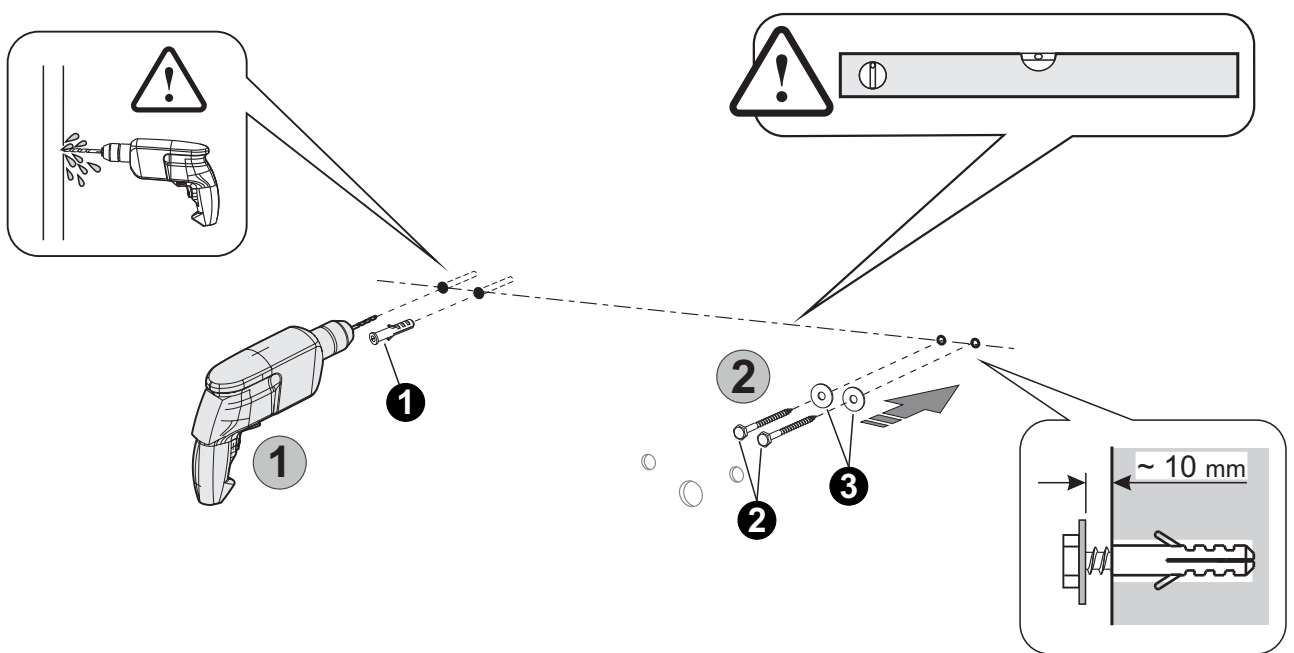

TITAN

UMIVAONIK ZA UGRADNJU NA ZID - JEDNODJELNI
TOP CON LAVABO INTEGRATO - SINGOLO
WALL - MOUNTED WASHBASIN - MONO

1  **4x**
ø10x60 mm

3  **4x**
ø8 mm

5 **1x** 

6 **1x** 

2  **4x**
ø8x70 mm

4  **4x**
M8x28

1

		L
TITAN 800	680	
TITAN 900	720	
TITAN 1000	760	
TITAN 1200	820	

2

AQUAESTIL