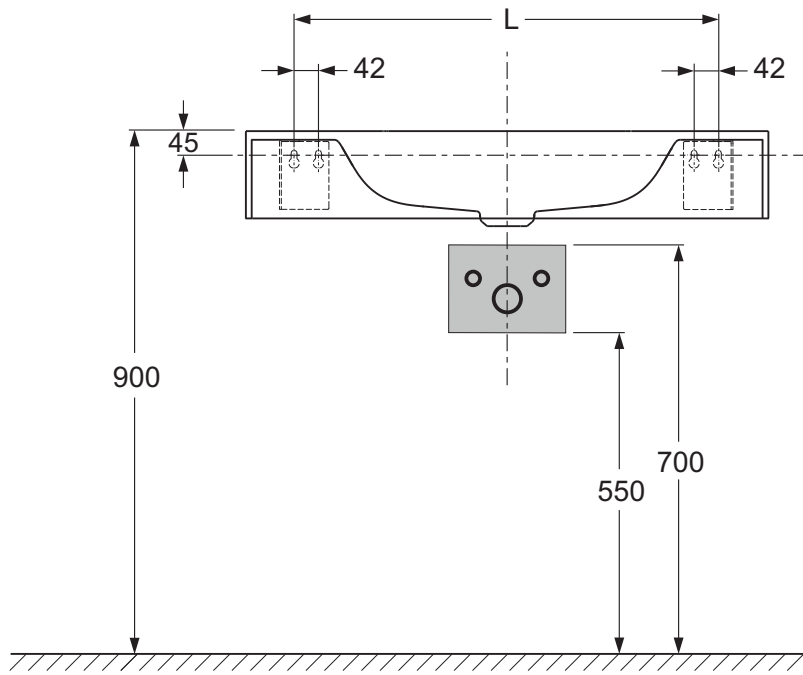

TITAN

UMIVAONIK ZA UGRADNJU NA ZID - JEDNODJELNI
TOP CON LAVABO INTEGRATO - SINGOLO
WALL - MOUNTED WASHBASIN - MONO

1  **4x**
ø10x60 mm

3  **4x**
ø8 mm

5 **1x** 

6 **1x** 

2  **4x**
ø8x70 mm

4  **4x**
M8x28

1

		L
TITAN 800	680	
TITAN 900	720	
TITAN 1000	760	
TITAN 1200	820	

2

AQUAESTIL