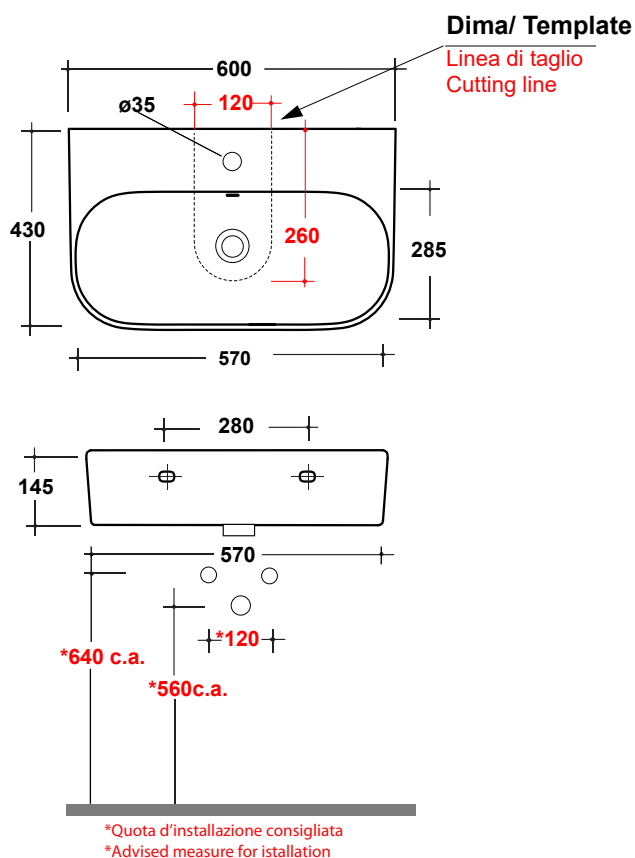

LAVABO SYNTHESIS ECO 60 CM

Art.SYN4360101

Lavabo sospeso/appoggio monoforo. Peso 14,5 Kg
Basin one hole ,wall hung/over counter. Weight Kg 14,5

MAETERIALE / MATERIAL: Fire- clay

Complementi/Complement

Art.**PILCK**

Piletta lavabo tappo Click Clack .Peso 0,5 Kg
Pop Up waste plung Click Clack .Weight 0,5 Kg

Art.**PIL01C**

Piletta universale Click Clack cromo con tappo in ceramica .Peso 0,5 Kg
Click Clack chrome universal drain with ceramic cap.Weight 0,5 Kg