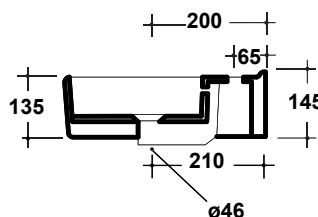

LAVABO SYNTHESIS ECO 60 CM

Art.SYN4360101

Lavabo sospeso/appoggio monoforo. Peso 14,5 Kg
Basin one hole ,wall hung/over counter. Weight Kg 14,5

MAETERIALE / MATERIAL: Fire- clay

Complementi/Complement

Art.**PILCK**

Piletta lavabo tappo Click Clack .Peso 0,5 Kg
Pop Up waste plung Click Clack .Weight 0,5 Kg

Art.**PIL01C**

Piletta universale Click Clack cromo con tappo in ceramica .Peso 0,5 Kg
Click Clack chrome universal drain with ceramic cap.Weight 0,5 Kg