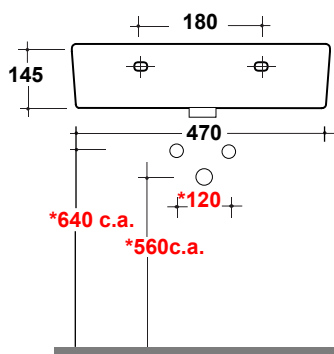

LAVABO SYNTHESIS ECO 50 CM

Art.SYN4350101

Lavabo sospeso/appoggio monoforo. Peso 12,5 Kg
Basin one hole ,wall hung/over counter. Weight Kg 12,5

MAETERIALE / MATERIAL: Fire- clay

Complementi/Complement

Art.PILCK

Piletta lavabo tappo Click Clack .Peso 0,5 Kg
Pop Up waste plung Click Clack .Weight 0,5 Kg

Art.PIL01C

Piletta universale Click Clack cromo con tappo in ceramica .Peso 0,5 Kg
Click Clack chrome universal drain with ceramic cap.Weight 0,5 Kg