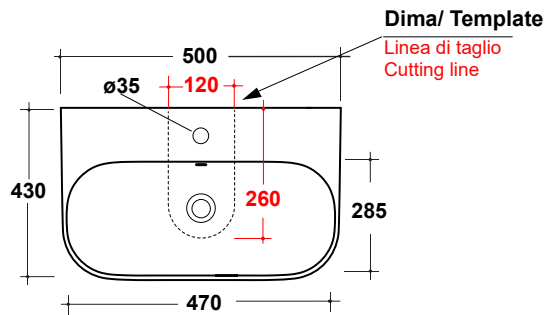

LAVABO SYNTHESIS ECO 50 CM

Art.SYN4350101

Lavabo sospeso/appoggio monoforo. Peso 12,5 Kg
Basin one hole ,wall hung/over counter. Weight Kg 12,5

MAETERIALE / MATERIAL: Fire- clay

Complementi/Complement

Art.PILCK

Piletta lavabo tappo Click Clack .Peso 0,5 Kg
Pop Up waste plung Click Clack .Weight 0,5 Kg

Art.PIL01C

Piletta universale Click Clack cromo con tappo in ceramica .Peso 0,5 Kg
Click Clack chrome universal drain with ceramic cap.Weight 0,5 Kg