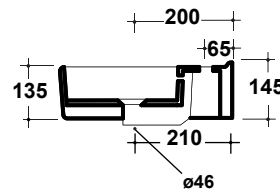

LAVABO SYNTHESIS ECO 50 CM

Art.SYN4350101

Lavabo sospeso/appoggio monoforo. Peso 12,5 Kg
Basin one hole ,wall hung/over counter. Weight Kg 12,5

MAETERIALE / MATERIAL: Fire- clay

Complementi/Complement

Art.PILCK

Piletta lavabo tappo Click Clack .Peso 0,5 Kg
Pop Up waste plung Click Clack .Weight 0,5 Kg

Art.PIL01C

Piletta universale Click Clack cromo con tappo in ceramica .Peso 0,5 Kg
Click Clack chrome universal drain with ceramic cap.Weight 0,5 Kg