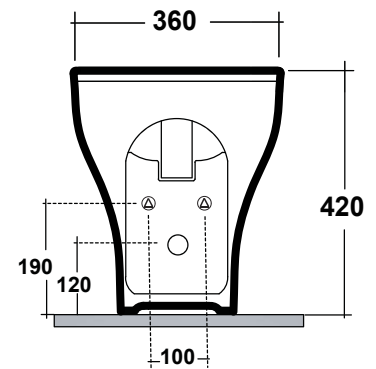

SYNTHESIS ECO

Art.SYN2301N01

Agg. 01/2020

Bidet BTW, monoforo, fissaggi inclusi. Peso 24Kg
BTW bidet , one hole ,fixing kit included. Weight Kg 24

MAETERIALE / MATERIAL: Vitreous China

Complementi/Complement

Art.**PILCK**

Piletta lavabo tappo Click Clack .Peso 0,5 Kg
Pop Up waste plung Click Clack .Weight 0,5 Kg

Art.**PIL01C**

Piletta universale Click Clack cromo con tappo in ceramica .Peso 0,5 Kg
Click Clack chrome universal drain with ceramic cap.Weight 0,5 Kg