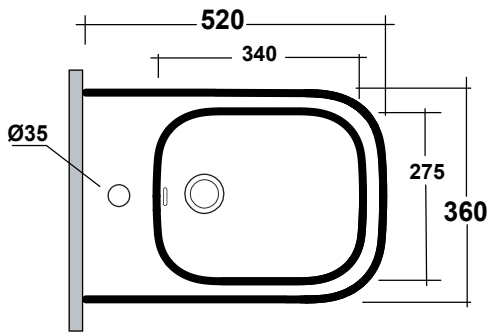

SYNTHESIS ECO

Art.SYN2301N01

Agg. 01/2020

Bidet BTW, monoforo, fissaggi inclusi. Peso 24Kg
BTW bidet , one hole ,fixing kit included. Weight Kg 24

MAETERIALE / MATERIAL: Vitreous China

Complementi/Complement

Art.**PILCK**

Piletta lavabo tappo Click Clack .Peso 0,5 Kg
Pop Up waste plung Click Clack .Weight 0,5 Kg

Art.**PIL01C**

Piletta universale Click Clack cromo con tappo in ceramica .Peso 0,5 Kg
Click Clack chrome universal drain with ceramic cap.Weight 0,5 Kg