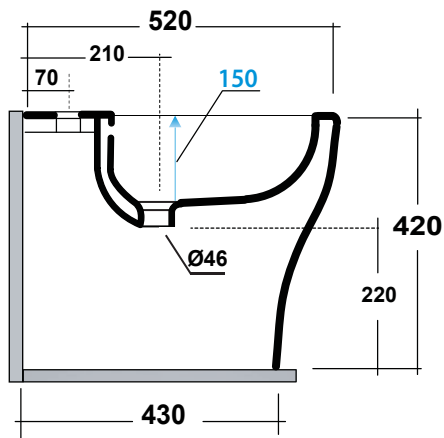

SYNTHESIS ECO

Art.SYN2301N01

Agg. 01/2020

Bidet BTW, monoforo, fissaggi inclusi. Peso 24Kg
BTW bidet , one hole ,fixing kit included. Weight Kg 24

MAETERIALE / MATERIAL: Vitreous China

Complementi/Complement

Art.**PILCK**

Piletta lavabo tappo Click Clack .Peso 0,5 Kg
Pop Up waste plung Click Clack .Weight 0,5 Kg

Art.**PIL01C**

Piletta universale Click Clack cromo con tappo in ceramica .Peso 0,5 Kg
Click Clack chrome universal drain with ceramic cap.Weight 0,5 Kg