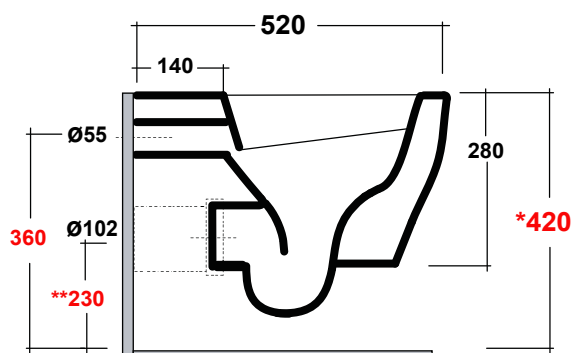

## New flush system

Scarico senza brida  
Flush without rim

\*Quota d'installazione consigliata  
\*Advised measure for installation

Agg. 01/2020

Wc sospeso, fissaggi inclusi. Peso 21 Kg  
Wall hung wc ,fixing kit included. Weight Kg 21

### Complementi/Complement

Art.RASP\*\*

Tubo raccordo per scarico a parete cm 35.Peso 0,25 Kg  
Pipe for wall drain 35cm.Weight 0,25 Kg

Art.FXVF

Staffa di fissaggio ad "L" per vaso e bidet sospesi .Peso 3 kg  
Fixing brackets for wall hung wc and bidet .Weight 3 Kg

Art.FPVF

Staffa di fissaggio premium per vaso e bidet sospesi .Peso 3 kg  
Special premium support for wc/bidet .Weight 3 Kg

CE EN 997