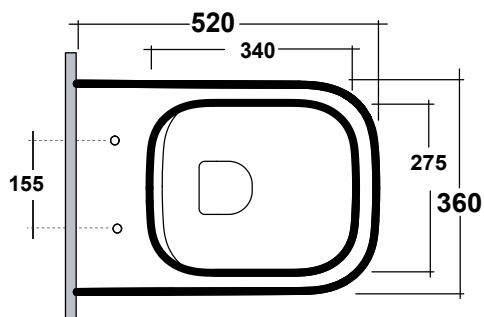

## New flush system

Scarico senza brida  
Flush without rim

\*Quota d'installazione consigliata  
\*Advised measure for installation

Agg. 01/2020

Wc sospeso, fissaggi inclusi. Peso 21 Kg  
Wall hung wc ,fixing kit included. Weight Kg 21

### Complementi/Complement

Art.RASP\*\*

Tubo raccordo per scarico a parete cm 35.Peso 0,25 Kg  
Pipe for wall drain 35cm.Weight 0,25 Kg

Art.FXVF

Staffa di fissaggio ad "L" per vaso e bidet sospesi .Peso 3 kg  
Fixing brackets for wall hung wc and bidet .Weight 3 Kg