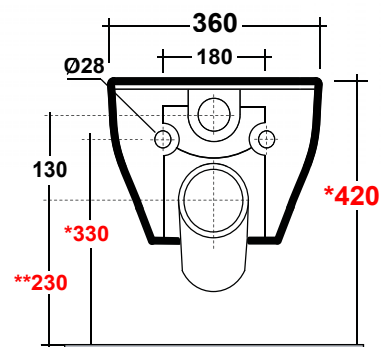

## New flush system

Scarico senza brida  
Flush without rim

\*Quota d'installazione consigliata  
\*Advised measure for installation

Agg. 01/2020

Wc sospeso, fissaggi inclusi. Peso 21 Kg  
Wall hung wc ,fixing kit included. Weight Kg 21

### Complementi/Complement

Art.RASP\*\*

Tubo raccordo per scarico a parete cm 35.Peso 0,25 Kg  
Pipe for wall drain 35cm.Weight 0,25 Kg

Art.FXVF

Staffa di fissaggio ad "L" per vaso e bidet sospesi .Peso 3 kg  
Fixing brackets for wall hung wc and bidet .Weight 3 Kg

Art.FPVF

Staffa di fissaggio premium per vaso e bidet sospesi .Peso 3 kg  
Special premium support for wc/bidet .Weight 3 Kg

CE EN 997