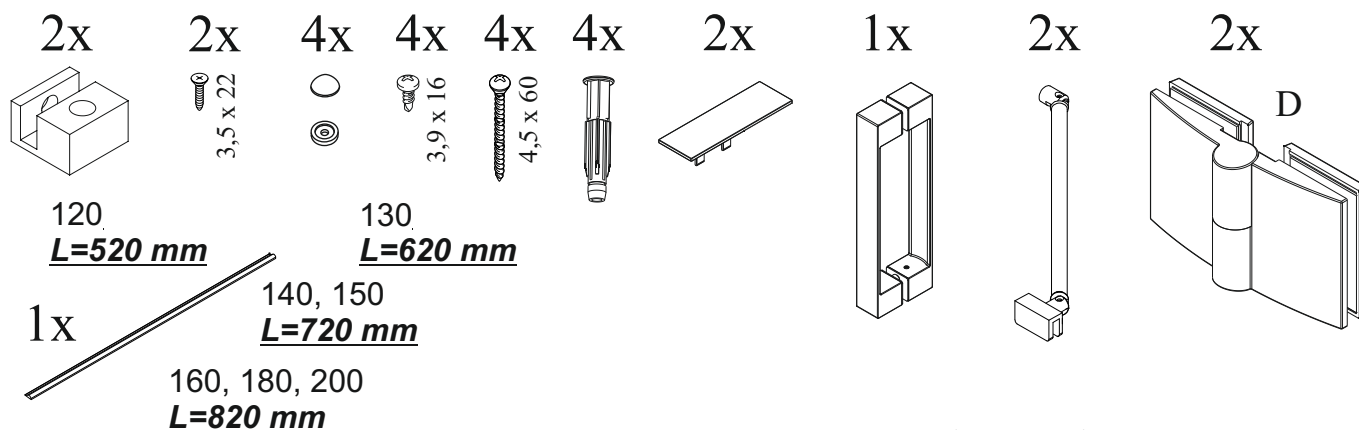

Vrećica s dijelovima za montažu kabine

Bags with components for the assembly

Vrečka z deli, ki so potrebni za vgradnjo kabine