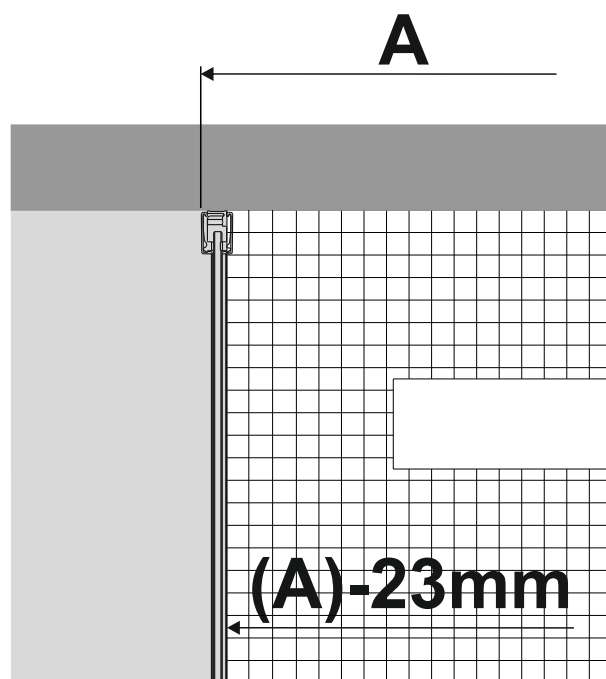

ZENITH WALL	A (mm)	P1 (mm)
90	890 - 915	867 - 892
100	990 - 1015	967 - 992
110	1090 - 1115	1067 - 1092
120	1190 - 1215	1167 - 1192
140	1390 - 1415	1367 - 1392
150	1490 - 1515	1467 - 1492
160	1590 - 1615	1567 - 1592
170	1690 - 1715	1667 - 1692
180	1790 - 1815	1767 - 1792
200	1990 - 2015	1967 - 1992

ZENITH +L	B (mm)	ZENITH +W	C (mm)
15	150	55	540 - 555
20	200	60	590 - 605
30	300	70	690 - 705
40	400	80	790 - 805
50	500	90	890 - 905
60	600	100	990 - 1005

Zenith fiksna stijena

* Ukoliko ugradbene mjere paravana u potpunosti ne pokrivaju dimenzije prostora za tuširanje izvedenog od keramičkih pločica, paravan je potrebno izraditi po mjeri. Prilikom narudžbe paravana po mjeri potrebno je priložiti skicu s točnim dimenzijama prostora za tuširanje.