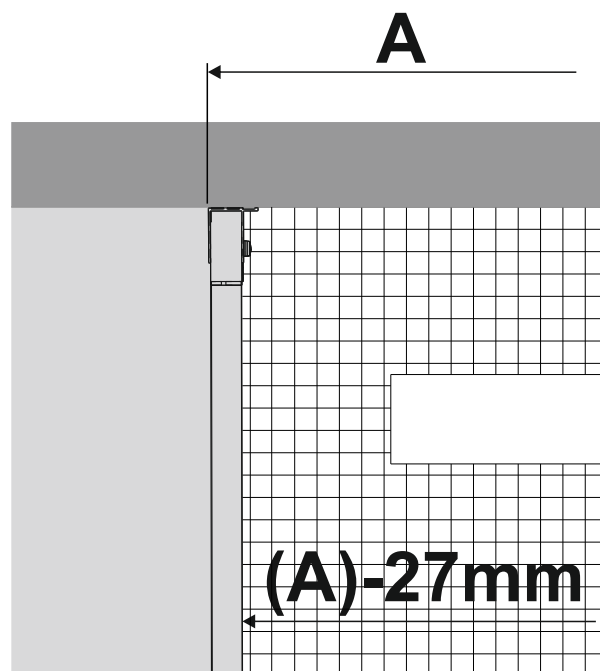

STRANICA S VRATIMA	A (mm)	P1 (mm)	C (mm)
80x80	775 - 800	748 - 773	480
90x90	875 - 900	848 - 873	480
100x100	975 - 1000	948 - 973	480

Savana stranica s vratima

* Ukoliko ugradbene mjere paravana u potpunosti ne pokrivanju dimenzije prostora za tuširanje izvedenog od keramičkih pločica, paravan je potrebno izraditi po mjeri. Prilikom narudžbe paravana po mjeri potrebno je priložiti skicu s točnim dimenzijama prostora za tuširanje.