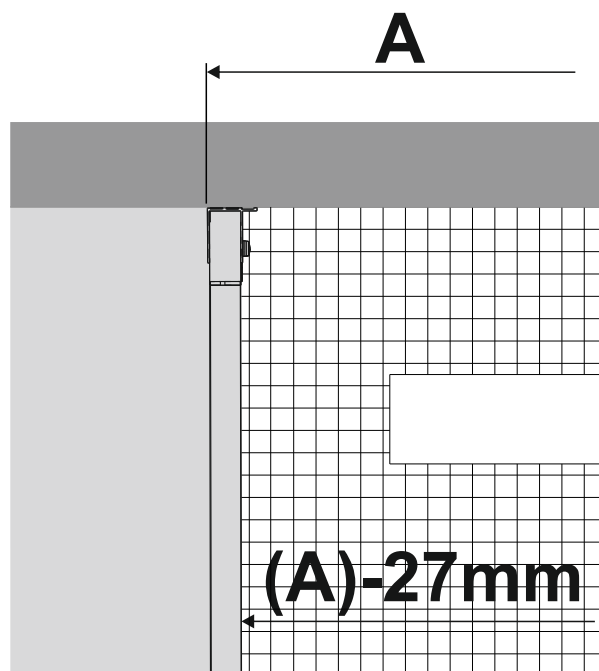

STRANICA S VRATIMA	A (mm)	P1 (mm)	C (mm)
80x80	775 - 800	748 - 773	400
90x90	875 - 900	848 - 873	480
100x100	975 - 1000	948 - 973	550

Savana stranica s vratima

* Ukoliko ugradbene mjere paravana u potpunosti ne pokrivanju dimenzije prostora za tuširanje izvedenog od keramičkih pločica, paravan je potrebno izraditi po mjeri. Prilikom narudžbe paravana po mjeri potrebno je priložiti skicu s točnim dimenzijama prostora za tuširanje.