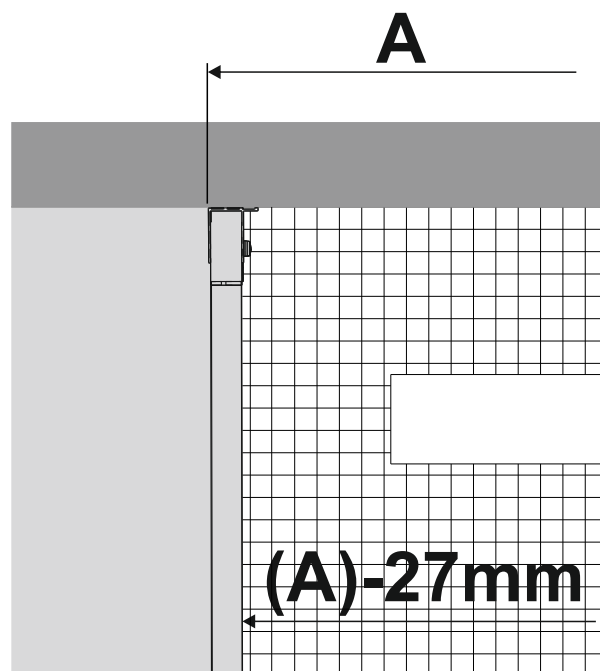

FIKSNA STIJENA	A (mm)	P1 (mm)
<b>70</b>	665 - 695	638 - 668
<b>72</b>	685 - 715	658 - 688
<b>75</b>	715 - 745	688 - 718
<b>80</b>	765 - 795	738 - 768
<b>85</b>	815 - 845	788 - 818
<b>90</b>	865 - 895	838 - 868
<b>100</b>	965 - 995	938 - 968

Savana fiksna stijena

\* Ukoliko ugradbene mjere paravana u potpunosti ne pokrivanju dimenzije prostora za tuširanje izvedenog od keramičkih pločica, paravan je potrebno izraditi po mjeri. Prilikom narudžbe paravana po mjeri potrebno je priložiti skicu s točnim dimenzijama prostora za tuširanje.