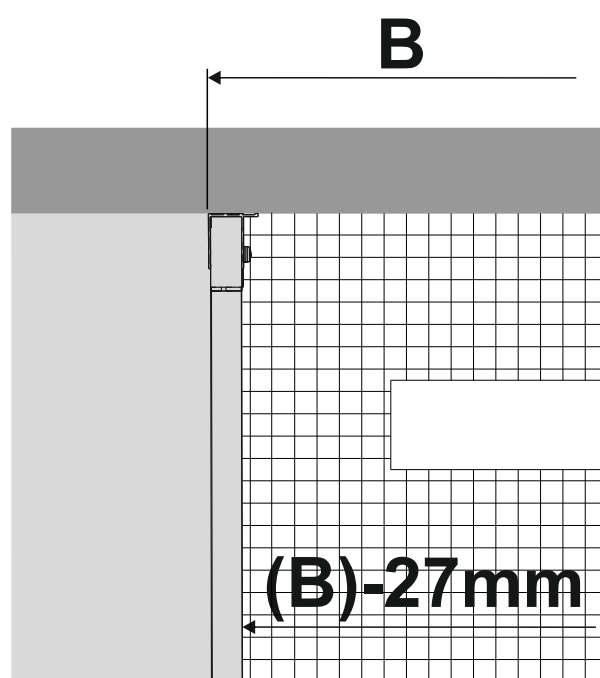

STRANICA S VRATIMA	A (mm)	P1 (mm)	C (mm)
100	975 - 1000	948 - 973	400
110	1075 - 1100	1048 - 1073	450
120	1175 - 1200	1148 - 1173	480
130	1275 - 1300	1248 - 1273	530
140	1375 - 1400	1348 - 1373	580
150	1475 - 1500	1448 - 1473	630
160	1575 - 1600	1548 - 1573	630
170	1675 - 1700	1648 - 1673	630
180	1775 - 1800	1748 - 1773	630

FIKSNA STIJENA	B (mm)	P2 (mm)
70	670 - 695	643 - 668
72	690 - 715	663 - 688
75	720 - 745	693 - 718
80	770 - 795	743 - 768
85	820 - 845	793 - 818
90	870 - 895	843 - 868
100	970 - 995	943 - 968

Savana stranica s vratima

Savana fiksna stijena

* Ukoliko ugradbene mjere paravana u potpunosti ne pokrivanju dimenzije prostora za tuširanje izvedenog od keramičkih pločica, paravan je potrebno izraditi po mjeri. Prilikom narudžbe paravana po mjeri potrebno je priložiti skicu s točnim dimenzijama prostora za tuširanje.