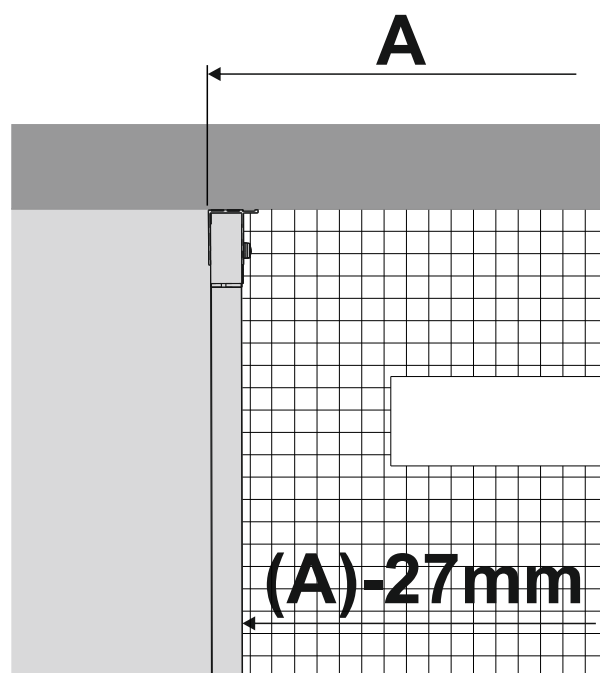

STRANICA S VRATIMA	A (mm)	P1 (mm)	C (mm)
100	975 - 1000	948 - 973	400
110	1075 - 1100	1048 - 1073	450
120	1175 - 1200	1148 - 1173	480
130	1275 - 1300	1248 - 1273	530
140	1375 - 1400	1348 - 1373	580
150	1475 - 1500	1448 - 1473	630
160	1575 - 1600	1548 - 1573	630
170	1675 - 1700	1648 - 1673	630
180	1775 - 1800	1748 - 1773	630

FIKSNA STIJENA	B (mm)	P2 (mm)
70	670 - 695	643 - 668
72	690 - 715	663 - 688
75	720 - 745	693 - 718
80	770 - 795	743 - 768
85	820 - 845	793 - 818
90	870 - 895	843 - 868
100	970 - 995	943 - 968

Savana stranica s vratima

Savana fiksna stijena

* Ukoliko ugradbene mjere paravana u potpunosti ne pokrivanju dimenzije prostora za tuširanje izvedenog od keramičkih pločica, paravan je potrebno izraditi po mjeri. Prilikom narudžbe paravana po mjeri potrebno je priložiti skicu s točnim dimenzijama prostora za tuširanje.