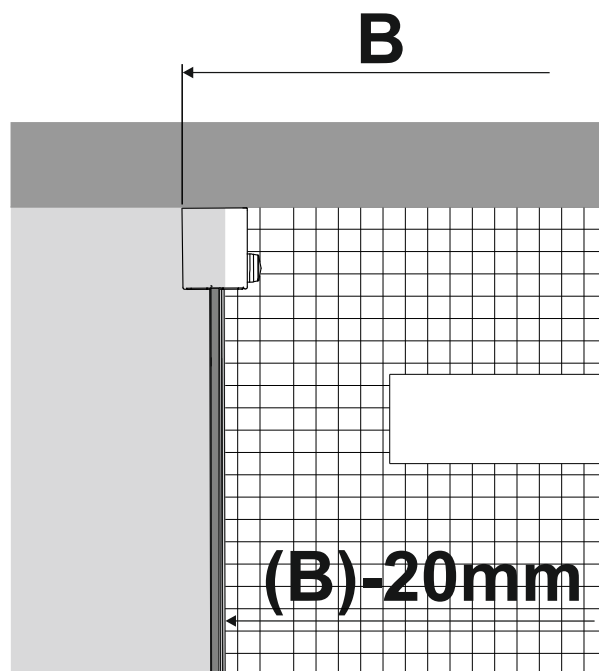

STRANICA S VRATIMA	P1 (mm)	B (mm)	C (mm)
70	660 - 680	680 - 700	450
72	680 - 700	700 - 720	450
75	710 - 730	730 - 750	450
80	760 - 780	780 - 800	450
85	810 - 830	830 - 850	450
90	860 - 880	880 - 900	550
100	960 - 980	980 - 1000	550
120	1160 - 1180	1180 - 1200	650
130	1260 - 1280	1280 - 1300	750
140	1360 - 1380	1380 - 1400	750
160	1560 - 1580	1580 - 1600	750

FIKSNA STIJENA	P2 (mm)	E (mm)
70	660 - 680	680 - 700
75	710 - 630	730 - 750
80	760 - 780	780 - 800
90	860 - 880	880 - 900
100	960 - 980	980 - 1000

Aurora stranica s vratima

Aurora fiksna stijena

* Ukoliko ugradbene mjere paravana u potpunosti ne pokrivanju dimenzije prostora za tuširanje izvedenog od keramičkih pločica, paravan je potrebno izraditi po mjeri. Prilikom narudžbe paravana po mjeri potrebno je priložiti skicu s točnim dimenzijama prostora za tuširanje.