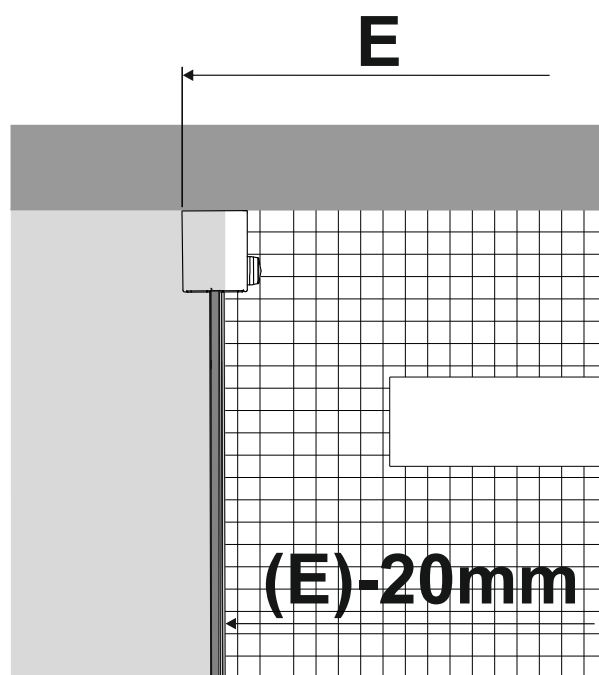

STRANICA S VRATIMA	P1 (mm)	B (mm)	C (mm)
70	660 - 680	680 - 700	450
72	680 - 700	700 - 720	450
75	710 - 730	730 - 750	450
80	760 - 780	780 - 800	450
85	810 - 830	830 - 850	450
90	860 - 880	880 - 900	550
100	960 - 980	980 - 1000	550
120	1160 - 1180	1180 - 1200	650
130	1260 - 1280	1280 - 1300	750
140	1360 - 1380	1380 - 1400	750
160	1560 - 1580	1580 - 1600	750

FIKSNA STIJENA	P2 (mm)	E (mm)
70	660 - 680	680 - 700
75	710 - 630	730 - 750
80	760 - 780	780 - 800
90	860 - 880	880 - 900
100	960 - 980	980 - 1000

Aurora stranica s vratima

Aurora fiksna stijena

* Ukoliko ugradbene mjere paravana u potpunosti ne pokrivanju dimenzije prostora za tuširanje izvedenog od keramičkih pločica, paravan je potrebno izraditi po mjeri. Prilikom narudžbe paravana po mjeri potrebno je priložiti skicu s točnim dimenzijama prostora za tuširanje.