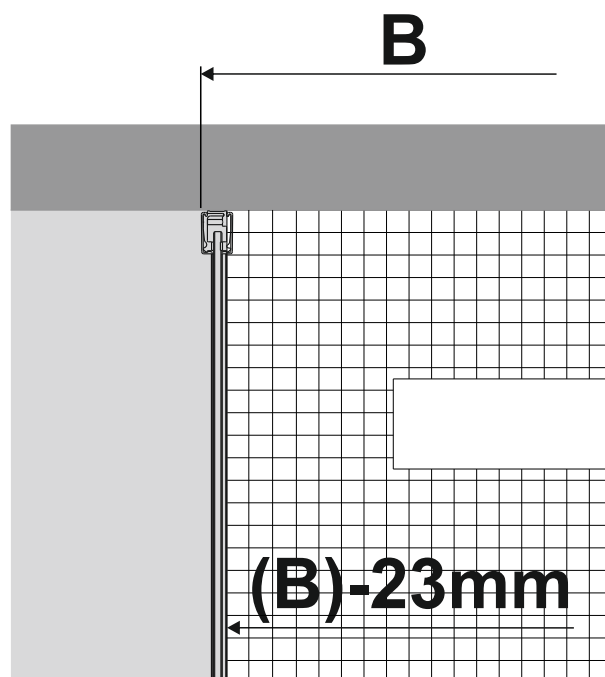

STRANICA S VRATIMA	P1 (mm)	B (mm)	C (mm)
120	1162 - 1177	1185 - 1200	530
140	1362 - 1377	1385 - 1400	630
160	1562 - 1577	1585 - 1600	730

FIKSNA	P2 (mm)	E (mm)
70	662 - 677	685 - 700
80	762 - 777	785 - 800
90	862 - 877	885 - 900
100	962 - 977	985 - 1000

Artego stranica s vratima

Artego fiksna stijena

* Ukoliko ugradbene mjere paravana u potpunosti ne pokrivanju dimenzije prostora za tuširanje izvedenog od keramičkih pločica, paravan je potrebno izraditi po mjeri. Prilikom narudžbe paravana po mjeri potrebno je priložiti skicu s točnim dimenzijama prostora za tuširanje.