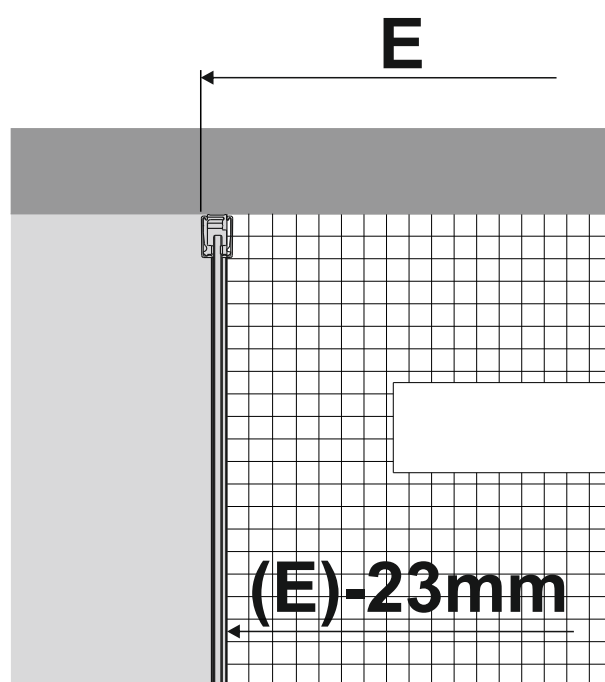

STRANICA S VRATIMA	P1 (mm)	B (mm)	C (mm)
120	1162 - 1177	1185 - 1200	530
140	1362 - 1377	1385 - 1400	630
160	1562 - 1577	1585 - 1600	730

FIKSNA	P2 (mm)	E (mm)
70	662 - 677	685 - 700
80	762 - 777	785 - 800
90	862 - 877	885 - 900
100	962 - 977	985 - 1000

Artego stranica s vratima

Artego fiksna stijena

* Ukoliko ugradbene mjere paravana u potpunosti ne pokrivanju dimenzije prostora za tuširanje izvedenog od keramičkih pločica, paravan je potrebno izraditi po mjeri. Prilikom narudžbe paravana po mjeri potrebno je priložiti skicu s točnim dimenzijama prostora za tuširanje.