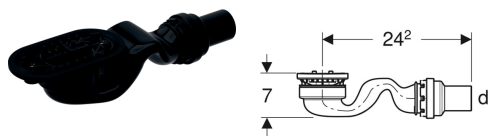

**Geberit odvod za tuš kade Sestra, visina sifona 30 mm, odvod od PE**

Primer slike

**Namene**

- Isključivo pogodno za Geberit tuš kade Sestra

**Karakteristike**

- Od zahteva iz standarda EN 274 odstopa visina sifona za samo 30 mm

**Tehnički podaci**

Kapacitet oticanja kod ustavne visine od 15 mm	0.47 l/s
Visina sifona	30 mm

**Obim isporuke**

- Sifon
- Grebenasti umetak
- Materijal za pričvršćivanje

**Dodatno za poručivanje**

- Tuš kada Sestra

Br. art.	DN	d,Ø	
550.019.00.1	40	40 mm	Novi