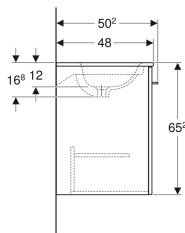

Geberit Selnova Square set ugradni umivaonik sa uskom ivicom, sa ormarićem, dvoje vrata

Primer slike

Prednosti

- FSC™ C134279 sertifikovan
- Konzolni element
- Uska ivica
- Sa dvoje vrata
- Sa fiksnom policom
- Ručka za otvaranje

Br. art.	Boja / površina	Otvor slavine	Preliv	B	B1	B2	B3	Širina umivaonika	H	T
501.256.00.1	bela / lakirana, visoki sjaj	na sredini	vidljivo	80 cm	78.8 cm	72 cm	74 cm	80 cm	65.2 cm	50.2 cm
501.258.00.1	orahovina, američki orah / melamin struktura drveta	na sredini	vidljivo	80 cm	78.8 cm	72 cm	74 cm	80 cm	65.2 cm	50.2 cm
501.257.00.1	* lava / lakirana, mat	na sredini	vidljivo	80 cm	78.8 cm	72 cm	74 cm	80 cm	65.2 cm	50.2 cm
501.259.00.1	* orahovina, američki orah, svetli / melamin struktura drveta	na sredini	vidljivo	80 cm	78.8 cm	72 cm	74 cm	80 cm	65.2 cm	50.2 cm
501.260.00.1	bela / lakirana, visoki sjaj	na sredini	vidljivo	100 cm	98.8 cm	92 cm	94 cm	100 cm	65.2 cm	50.2 cm
501.262.00.1	orahovina, američki orah / melamin struktura drveta	na sredini	vidljivo	100 cm	98.8 cm	92 cm	94 cm	100 cm	65.2 cm	50.2 cm
501.261.00.1	* lava / lakirana, mat	na sredini	vidljivo	100 cm	98.8 cm	92 cm	94 cm	100 cm	65.2 cm	50.2 cm
501.263.00.1	* orahovina, američki orah, svetli / melamin struktura drveta	na sredini	vidljivo	100 cm	98.8 cm	92 cm	94 cm	100 cm	65.2 cm	50.2 cm