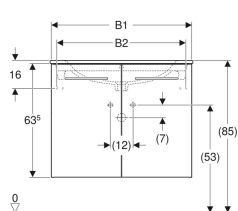

Geberit Selnova Square set ugradni umivaonik sa uskom ivicom, sa ormarićem, dvoje vrata

Primer slike

Prednosti

- FSC™ C134279 sertifikovan
- Konzolni element
- Uska ivica
- Sa dvoje vrata
- Sa fiksnom policom
- Ručka za otvaranje

- Vrata sa mehanizmom za prigušivanje
- Otporno na vlagu
- Isporučeno u predmontiranom stanju

Tehnički podaci

Materijal
proizvoda

fina pečena glina / troslojna iverica visoke
gustine

Obim isporuke

- Umivaonik
- Ormarić za ugradni umivaonik
- Ručka
- Materijal za pričvršćivanje

Br. art.	Boja / površina	Otvor slavine	Preliv	B	B1	B2	B3	Širina umivaonika	H	T
501.256.00.1	bela / lakirana, visoki sjaj	na sredini	vidljivo	80 cm	78.8 cm	72 cm	74 cm	80 cm	65.2 cm	50.2 cm
501.258.00.1	orahovina, američki orah / melamin struktura drveta	na sredini	vidljivo	80 cm	78.8 cm	72 cm	74 cm	80 cm	65.2 cm	50.2 cm
501.257.00.1	* lava / lakirana, mat	na sredini	vidljivo	80 cm	78.8 cm	72 cm	74 cm	80 cm	65.2 cm	50.2 cm
501.259.00.1	* orahovina, američki orah, svetli / melamin struktura drveta	na sredini	vidljivo	80 cm	78.8 cm	72 cm	74 cm	80 cm	65.2 cm	50.2 cm
501.260.00.1	bela / lakirana, visoki sjaj	na sredini	vidljivo	100 cm	98.8 cm	92 cm	94 cm	100 cm	65.2 cm	50.2 cm
501.262.00.1	orahovina, američki orah / melamin struktura drveta	na sredini	vidljivo	100 cm	98.8 cm	92 cm	94 cm	100 cm	65.2 cm	50.2 cm
501.261.00.1	* lava / lakirana, mat	na sredini	vidljivo	100 cm	98.8 cm	92 cm	94 cm	100 cm	65.2 cm	50.2 cm
501.263.00.1	* orahovina, američki orah, svetli / melamin struktura drveta	na sredini	vidljivo	100 cm	98.8 cm	92 cm	94 cm	100 cm	65.2 cm	50.2 cm