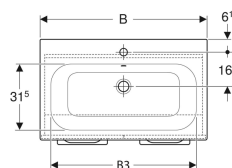

Geberit Selnova Square set ugradni umivaonik sa uskom ivicom, sa ormarićem, dvoje vrata

Primer slike

Prednosti

- FSC™ C134279 sertifikovan
- Konzolni element
- Uska ivica
- Sa dvoje vrata
- Sa fiksnom policom
- Ručka za otvaranje

- Vrata sa mehanizmom za prigušivanje
- Otporno na vlagu
- Isporučeno u predmontiranom stanju

Tehnički podaci

Materijal
proizvoda

fina pečena glina / troslojna iverica visoke
gustine

Obim isporuke

- Umivaonik
- Ormarić za ugradni umivaonik
- Ručka
- Materijal za pričvršćivanje

Br. art.	Boja / površina	Otvor slavine	Preliv	B	B1	B2	B3	Širina umivaonika	H	T
501.256.00.1	bela / lakirana, visoki sjaj	na sredini	vidljivo	80 cm	78.8 cm	72 cm	74 cm	80 cm	65.2 cm	50.2 cm
501.258.00.1	orahovina, američki orah / melamin struktura drveta	na sredini	vidljivo	80 cm	78.8 cm	72 cm	74 cm	80 cm	65.2 cm	50.2 cm
501.257.00.1	* lava / lakirana, mat	na sredini	vidljivo	80 cm	78.8 cm	72 cm	74 cm	80 cm	65.2 cm	50.2 cm
501.259.00.1	* orahovina, američki orah, svetli / melamin struktura drveta	na sredini	vidljivo	80 cm	78.8 cm	72 cm	74 cm	80 cm	65.2 cm	50.2 cm
501.260.00.1	bela / lakirana, visoki sjaj	na sredini	vidljivo	100 cm	98.8 cm	92 cm	94 cm	100 cm	65.2 cm	50.2 cm
501.262.00.1	orahovina, američki orah / melamin struktura drveta	na sredini	vidljivo	100 cm	98.8 cm	92 cm	94 cm	100 cm	65.2 cm	50.2 cm
501.261.00.1	* lava / lakirana, mat	na sredini	vidljivo	100 cm	98.8 cm	92 cm	94 cm	100 cm	65.2 cm	50.2 cm
501.263.00.1	* orahovina, američki orah, svetli / melamin struktura drveta	na sredini	vidljivo	100 cm	98.8 cm	92 cm	94 cm	100 cm	65.2 cm	50.2 cm