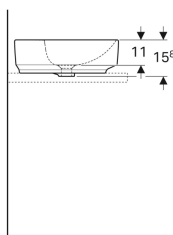

Namene

- Za montažu na radne ploče

Karakteristike

- Odgovara uz svaki kupatilski nameštaj VariForm
- Okruglo

- Jednostavna montaža zahvaljujući isporučenom izreznom šablonu

Tehnički podaci

Materijal proizvoda | fina pečena glina

Obim isporuke

- Materijal za pričvršćivanje

Br. art.	Boja/površina	D	Otvorslavine	Preliv	H
500.769.01.2	bela	45 cm	na sredini	vidljivo	15.8 cm
500.770.01.2	bela	45 cm	na sredini	bez	15.8 cm

Dodatna oprema

- Geberit izlivni ventil sa slobodnim priključkom vode i poklopcem ventila