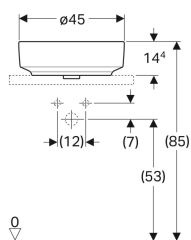

Namene

- Za montažu na radne ploče

Karakteristike

- Odgovara uz svaki kupatilski nameštaj VariForm
- Okruglo

- Jednostavna montaža zahvaljujući isporučenom izreznom šablonu

Tehnički podaci

Materijal proizvoda | fina pečena glina

Obim isporuke

- Materijal za pričvršćivanje

Br. art.	Boja/površina	D	Otvorslavine	Preliv	H
500.769.01.2	bela	45 cm	na sredini	vidljivo	15.8 cm
500.770.01.2	bela	45 cm	na sredini	bez	15.8 cm

Dodatna oprema

- Geberit izlivni ventil sa slobodnim priključkom vode i poklopcem ventila