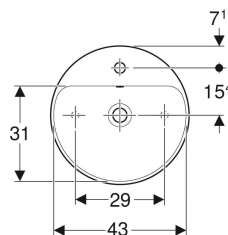

Namene

- Za montažu na radne ploče

Karakteristike

- Odgovara uz svaki kupatilski nameštaj VariForm
- Okruglo

- Jednostavna montaža zahvaljujući isporučenom izreznom šablonu

Tehnički podaci

Materijal proizvoda | fina pečena glina

Obim isporuke

- Materijal za pričvršćivanje

Br. art.	Boja/površina	D	Otvorslavine	Preliv	H
500.769.01.2	bela	45 cm	na sredini	vidljivo	15.8 cm
500.770.01.2	bela	45 cm	na sredini	bez	15.8 cm

Dodatna oprema

- Geberit izlivni ventil sa slobodnim priključkom vode i poklopcem ventila