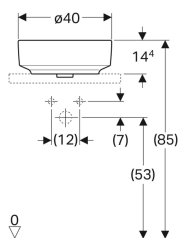

Geberit VariForm nadgradni umivaonik, okrugli

Primer slike

Namene

- Za montažu na radne ploče

Karakteristike

- Odgovara uz svaki kupatilski nameštaj VariForm
- Okruglo

- Jednostavna montaža zahvaljujući isporučenom izreznom šablonu

Tehnički podaci

Materijal proizvoda | fina pečena glina

Obim isporuke

- Materijal za pričvršćivanje

Br. art.	Boja/površina	D	Otvorslavine	Preliv	H
500.768.01.2	bela	40 cm	bez	bez	15.8 cm

Dodatna oprema

- Geberit izlivni ventil sa slobodnim priključkom vode i poklopcem ventila