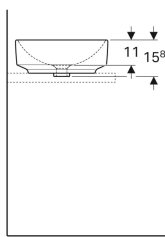

Geberit VariForm nadgradni umivaonik, okrugli

Primer slike

Namene

- Za montažu na radne ploče

Karakteristike

- Odgovara uz svaki kupatilski nameštaj VariForm
- Okruglo

- Jednostavna montaža zahvaljujući isporučenom izreznom šablonu

Tehnički podaci

Materijal proizvoda | fina pečena glina

Obim isporuke

- Materijal za pričvršćivanje

Br. art.	Boja/površina	D	Otvorslavine	Preliv	H
500.768.01.2	bela	40 cm	bez	bez	15.8 cm

Dodatna oprema

- Geberit izlivni ventil sa slobodnim priključkom vode i poklopcem ventila