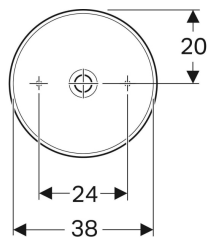

Geberit VariForm nadgradni umivaonik, okrugli

Primer slike

Namene

- Za montažu na radne ploče

Karakteristike

- Odgovara uz svaki kupatilski nameštaj VariForm
- Okruglo

- Jednostavna montaža zahvaljujući isporučenom izreznom šablonu

Tehnički podaci

Materijal proizvoda | fina pečena glina

Obim isporuke

- Materijal za pričvršćivanje

Br. art.	Boja/površina	D	Otvorslavine	Preliv	H
500.768.01.2	bela	40 cm	bez	bez	15.8 cm

Dodatna oprema

- Geberit izlivni ventil sa slobodnim priključkom vode i poklopcem ventila