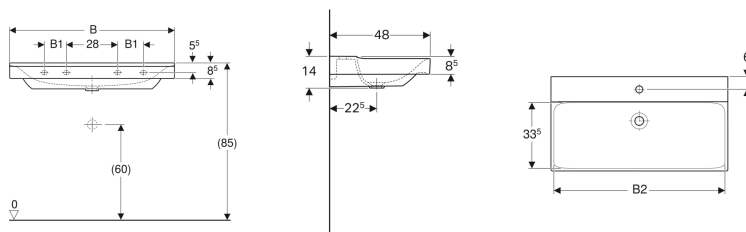

Geberit Xeno² umivaonik

Primer slike

Karakteristike

- Mogućnost ugradnje sa ormarićem za umivaonik
- 2 mesta za pranje

Tehnički podaci

Materijal proizvoda | fina pečena glina

Dodatno za poručivanje

- Priključak umivaonika

Br. art.	Boja/površina	Otvor slavin e	Preli v	B	B1	B2	Širina donjeg ormana a	H	T	Tačke pričvršćenja
500.530.01.1	bela / KeraTect	na sredini	bez	60 cm	- cm	57.2 cm	58 cm	14 cm	48 cm	2
500.531.01.1	bela / KeraTect	na sredini	bez	90 cm	12 cm	87.2 cm	88 cm	14 cm	48 cm	4
500.532.01.1	bela / KeraTect	bez	bez	90 cm	12 cm	87.2 cm	88 cm	14 cm	48 cm	4
500.550.01.1	bela / KeraTect	levo i desno	bez	120 cm	24 cm	117.2 cm	118 cm	14 cm	48 cm	4
500.551.01.1	bela / KeraTect	na sredini	bez	120 cm	24 cm	117.2 cm	118 cm	14 cm	48 cm	4
500.552.01.1	bela / KeraTect	bez	bez	120 cm	24 cm	117.2 cm	118 cm	14 cm	48 cm	4