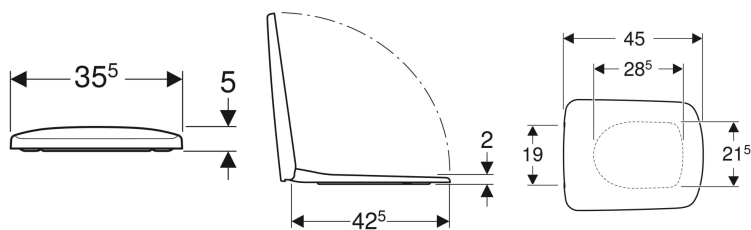

Geberit Selnova Square WC sedište, pričvršćenje sa gornje strane

Primer slike

Karakteristike

- Poklopac WC-a, preklapajući

Tehnički podaci

Materijal proizvoda

Duroplast

Br. art.	Boja/površina	Šarkasabrzimzatezanjem	Funkcijaspороgspuštanja	Pričvršćenje	Materijalšarki
500.336.01.1	bela	da	da	odozgo	mesing, hromiran
500.334.01.1	bela	ne	da	odozgo	mesing, hromiran
500.338.01.1	bela	ne	ne	odozgo	nerđajući čelik