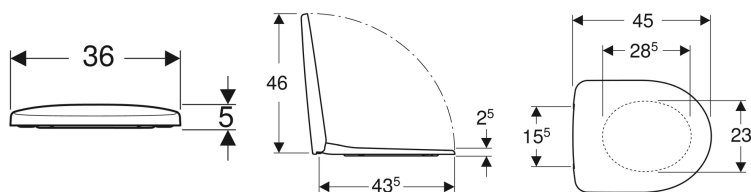

Geberit Selnova WC sedište, pričvrščenje sa gornje strane

Primer slike

Tehnički podaci

Materijal proizvoda

Duroplast

Br. art.	Boja/površina	Šarkasabrzimzatezanjem	Funkcijaspogospuštanja	Pričvrščenje	Materijalšarki
500.333.01.1	bela	ne	da	odozgo	mesing, hromiran
500.337.01.1	bela	ne	ne	odozgo	nerđajući čelik
500.335.01.1	bela	da	da	odozgo	mesing, hromiran