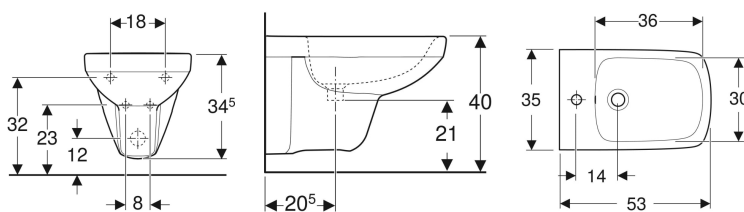

Geberit Selnova Square konzolni bide

Primer slike

Karakteristike

- Konzolni element

Tehnički podaci

Materijal proizvoda

sanitarna keramika

Br. art.	Boja/površina	Preliv	B	H	T
500.271.01.1	bela	vidljivo	35 cm	35.5 cm	53 cm