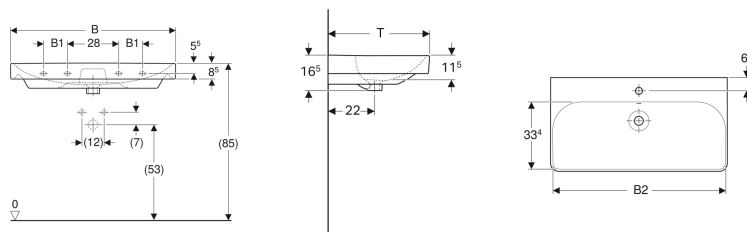

Geberit Smyle Square umivaonik

Primer slike

Karakteristike

- Mogućnost ugradnje sa ormarićem za umivaonik
- 2 mesta za pranje

Tehnički podaci

Materijal proizvoda

sanitarna keramika

Br. art.	Boja/površina	Otvorslavin	Preliv	B	B1	B2	Širina donjeg orma	H	T	Tačke pričvršćenja
500.259.01.1	bela	na sredini	vidljivo	55 cm	- cm	51.8 cm	53.6 cm	16.5 cm	44 cm	2
500.229.01.1	bela	na sredini	vidljivo	60 cm	- cm	56.8 cm	58.4 cm	16.5 cm	48 cm	2
500.249.01.1	bela	na sredini	vidljivo	75 cm	- cm	71.5 cm	73.4 cm	16.5 cm	48 cm	2
500.251.01.1	bela	na sredini	vidljivo	90 cm	13 cm	86.8 cm	88.4 cm	16.5 cm	48 cm	4
500.250.01.1	bela	bez	vidljivo	90 cm	13 cm	86.8 cm	88.4 cm	16.5 cm	48 cm	4
500.252.01.1	bela	levo i desno	vidljivo	90 cm	13 cm	86.8 cm	88.4 cm	16.5 cm	48 cm	4
500.253.01.1	bela	levo i desno	vidljivo	120 cm	28 cm	116.8 cm	118.4 cm	16.5 cm	48 cm	4
500.226.01.1	bela	na sredini	vidljivo	120 cm	28 cm	116.8 cm	118.4 cm	16.5 cm	48 cm	4
500.225.01.1	bela	bez	vidljivo	120 cm	28 cm	116.8 cm	118.4 cm	16.5 cm	48 cm	4

Dodatna oprema

- Geberit izlivni ventil sa spoljašnjim čepom za ventil sa aktiviranjem okretanjem
- Geberit izlivni ventil sa unutrašnjim čepom za ventil sa aktiviranjem okretanjem
- Geberit direktni samočisteći sifon za umivaonik, horizontalni odvod
- Geberit direktni samočisteći sifon za umivaonik, model za uštedu prostora, horizontalni odvod
- Geberit materijal za pričvršćenje za umivaonik