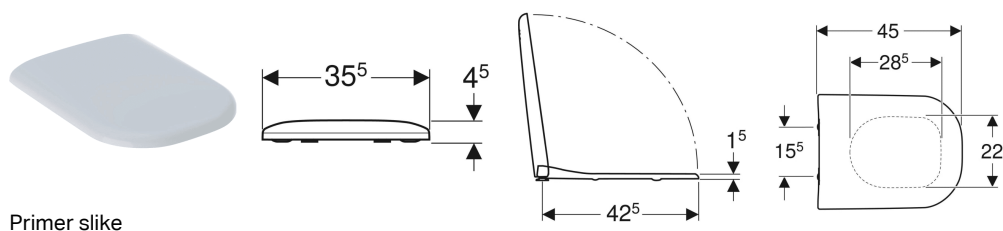

**Geberit Smyle WC sedište**

Primer slike

**Karakteristike**

- Poklopac WC-a, preklapajući

**Tehnički podaci**

Materijal proizvoda

Duroplast

Br. art.	Boja/površina	Šarka s abrazivnim zatezanjem	Funkcija sporog spuštanja	Pričvršćenje	Materijal šarki
500.236.01.1	bela	ne	da	odozgo	mesing, hromiran
500.235.01.1	bela	ne	ne	odozgo	mesing, hromiran
500.979.01.1	bela	da	da	odozgo	mesing, hromiran