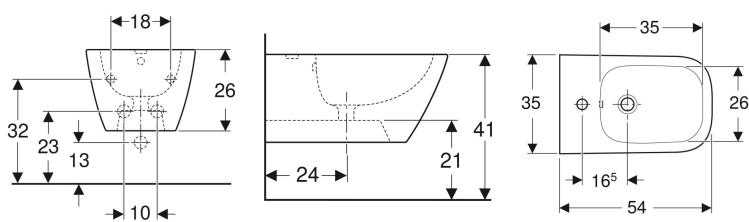

Geberit Smyle Square konzolni bide, skriveno kačenje

Primer slike

Namene

- Za armature sa jednim otvorom sa fleksibilnim cevima za priključak vode

Karakteristike

- Konzolni element

- Skriveni priključak vode
- Skriveno kačenje
- Skriveno učvršćenje

Tehnički podaci

Materijal proizvoda

sanitarna keramika

Br. art.	Boja/površina	Preliv	B	H	T
500.209.01.1	bela	vidljivo	35 cm	26 cm	54 cm