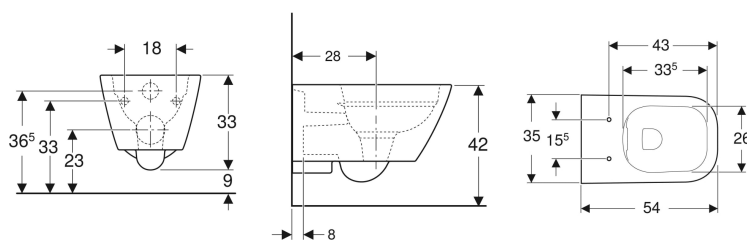

**Geberit Smyle Square konzolna WC šolja, skriveno kačenje, Rimfree**

Primer slike

**Namene**

- Za ugradne vodokotliče

**Karakteristike**

- Konzolni element
- Rimfree
- Jednostavno učvršćenje pomoću Geberit zidnog učvršćenja, tip EFF2 za WC
- Tip 1, puno ispiranje 6 / 5 l, prema propisu EN 997
- Ispiranje sa 4,5 l

- Skriveno kačenje
- Skriveno učvršćenje

**Tehnički podaci**

Materijal proizvoda | sanitarna keramika

**Obim isporuke**

- Materijal za pričvršćivanje

**Dodatno za poručivanje**

- WC sedište

Br. art.	Boja/površina	B	H	T
500.208.01.1	bela	35 cm	33 cm	54 cm